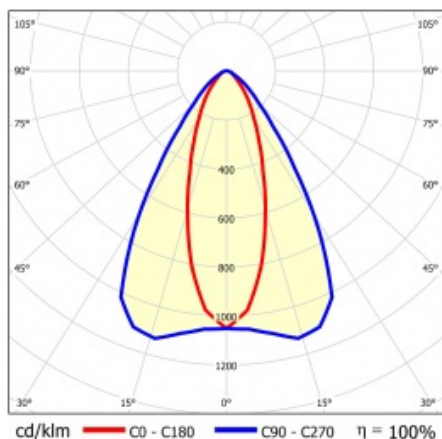

LINEA S LED 1760MM 11950LM 840 IP54 CN (70W)

PODROBNÁ PRODUKTOVÁ KARTA

TABULKA TECHNICKÝCH PARAMETRŮ

Jmenovitý výkon svítidla [W]:	70	Materiál difuzoru:	PC
Index:	854088	Typ difuzoru:	průhledný
Teplota barvy [K]:	4000	Materiál karoserie:	ocelový plech s povlakem
EAN:	5905963854088	Rozměry (V/Š/H/V) [mm]:	1760/67/50
Světelný tok svítidla [lm]:	11950	Barva těla:	RAL9010
Zdroj světla:	LED	Odolnost proti nárazu:	IK03
Energetická třída:	B	Stupeň těsnosti:	IP54
Jmenovité napájecí napětí [V]:	220-240	Montážní verze:	přisazené, závěsné
Frekvence [Hz]:	50-60	Provozní teplota [°C]:	od -25 do +35
Úhel osvětlení [°]:	35/67	Čistá hmotnost [kg]:	1.900
Typ vyzařování:	CN	Záruka [roky]:	5
Světelná účinnost svítidla [lm/W]:	174	Certifikát CE:	48/2024
Třída ochrany:	I	HACCP:	852/2004
Index podání barev (Ra):	>80	Manuál:	Download PDF
SDCM:	≤ 3	Fotobiologická bezpečnost:	riziková skupina 1 (nízké riziko)

SVĚTELNÁ KŘIVKA