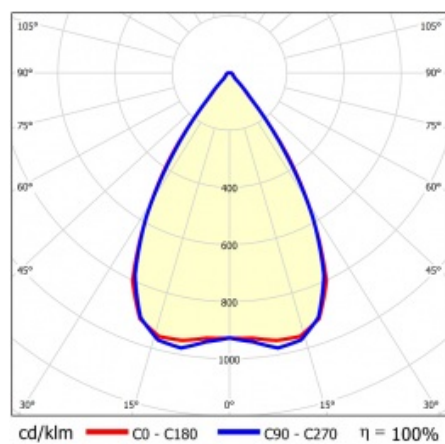

LINEA S LED 1760MM 10600LM 840 IP54 SN DALI (63W)

PODROBNÁ PRODUKTOVÁ KARTA

TABULKA TECHNICKÝCH PARAMETRŮ

Jmenovitý výkon svítidla [W]:	63	Materiál difuzoru:	PC
Index:	856631	Typ difuzoru:	průhledný
Teplota barvy [K]:	4000	Materiál karoserie:	ocelový plech s povlakem
EAN:	5905963856631	Rozměry (V/Š/H/V) [mm]:	1760/67/50
Světelný tok svítidla [lm]:	10600	Barva těla:	RAL9010
Zdroj světla:	LED	Odolnost proti nárazu:	IK03
Energetická třída:	B	Stupeň těsnosti:	IP54
Jmenovité napájecí napětí [V]:	220-240	Montážní verze:	přisazené, závěsné
DIMM DALI:	ano	Provozní teplota [°C]:	od -25 do +35
Frekvence [Hz]:	50-60	Čistá hmotnost [kg]:	2
Úhel osvětlení [°]:	65	Záruka [roky]:	5
Typ vyzařování:	SN	Certifikát CE:	48/2024
Světelná účinnost svítidla [lm/W]:	171	HACCP:	852/2004
Třída ochrany:	I	Manuál:	Download PDF
Index podání barev (Ra):	>80	Fotobiologická bezpečnost:	riziková skupina 1 (nízké riziko)
SDCM:	≤ 3		

SVĚTELNÁ KŘIVKA