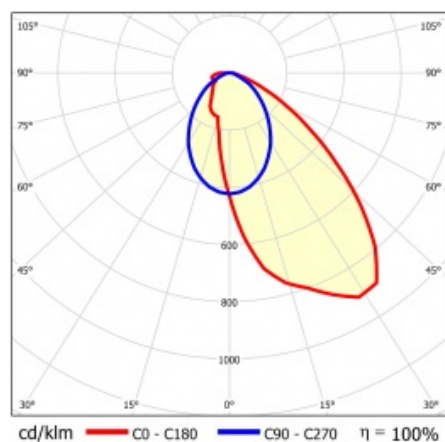

LINEA S LED 1760MM 10400LM 840 IP54 SA-R DALI (63W)

PODROBNÁ PRODUKTOVÁ KARTA

TABULKA TECHNICKÝCH PARAMETRŮ

Jmenovitý výkon svítidla [W]:	63	Materiál difuzoru:	PC
Index:	858079	Typ difuzoru:	průhledný
Teplota barvy [K]:	4000	Materiál karoserie:	ocelový plech s povlakem
EAN:	5905963858079	Rozměry (V/Š/H/V) [mm]:	1760/67/50
Světelný tok svítidla [lm]:	10400	Barva těla:	RAL9010
Zdroj světla:	LED	Odolnost proti nárazu:	IK03
Energetická třída:	B	Stupeň těsnosti:	IP54
Jmenovité napájecí napětí [V]:	220-240	Montážní verze:	přisazené, závěsné
DIMM DALI:	ano	Provozní teplota [°C]:	od -25 do +35
Frekvence [Hz]:	50-60	Čistá hmotnost [kg]:	2
Úhel osvětlení [°]:	asymmetric right	Záruka [roky]:	5
Typ vyzařování:	SA-R	Certifikát CE:	48/2024
Světelná účinnost svítidla [lm/W]:	171	HACCP:	852/2004
Třída ochrany:	I	Manuál:	Download PDF
Index podání barev (Ra):	>80	Fotobiologická bezpečnost:	riziková skupina 1 (nízké riziko)
SDCM:	≤ 3		

SVĚTELNÁ KŘIVKA