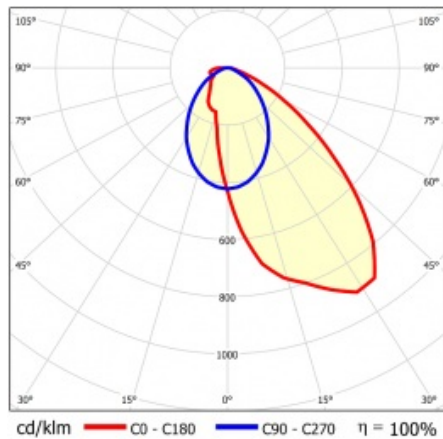

LINEA S LED 1760MM 10400LM 840 IP54 SA-R (63W)

PODROBNÁ PRODUKTOVÁ KARTA

TABULKA TECHNICKÝCH PARAMETRŮ

Index:	857850	Materiál karosérie:	ocelový plech s povlakem
EAN:	5905963857850	Barva těla:	RAL9010
Zdroj světla:	LED	Rozměry (V/Š/H/V) [mm]:	1760/67/50
Jmenovitý výkon svítidla [W]:	63	Odolnost proti nárazu:	IK03
Jmenovité napájecí napětí [V]:	220-240	Stupeň těsnosti:	IP54
Frekvence [Hz]:	50-60	Montážní verze:	přisazené, závěsné
Světelný tok svítidla [lm]:	10400	Provozní teplota [°C]:	od -25 do +35
Světelná účinnost svítidla [lm/W]:	171	Čistá hmotnost [kg]:	1.900
Typ vyzařování:	SA-R	Typ kategorie:	systemy
Energetická třída:	B	Kategorie použití:	przemystowe
Třída ochrany:	I	Rozsah napětí AC [V]:	198-264
Teplota barvy [K]:	4000	Rozsah napětí DC[V]:	176-280
Index podání barev (Ra):	>80	Záruka [roky]:	5
SDCM:	≤ 3	Certifikát CE:	48/2024
Úhel osvětlení [°]:	asymmetric right	HACCP:	852/2004
Materiál difuzoru:	PC	Manuál:	Download PDF
Typ difuzoru:	průhledný	Fotobiologická bezpečnost:	riziková skupina 1 (nízké riziko)

SVĚTELNÁ KŘIVKA