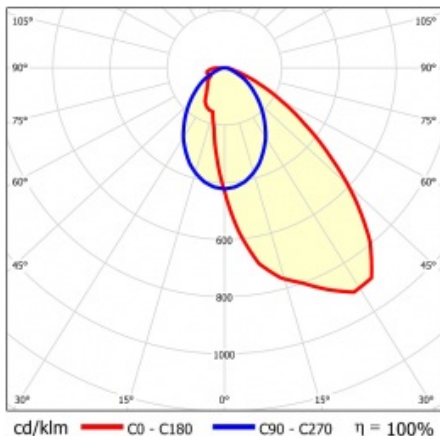

LINEA S LED 1760MM 10400LM 840 IP54 SA-R (63W)

PODROBNÁ PRODUKTOVÁ KARTA

TABULKA TECHNICKÝCH PARAMETRŮ

Jmenovitý výkon svítidla [W]:	63	Materiál difuzoru:	PC
Index:	857850	Typ difuzoru:	průhledný
Teplota barvy [K]:	4000	Materiál karoserie:	ocelový plech s povlakem
EAN:	5905963857850	Rozměry (V/Š/H/V) [mm]:	1760/67/50
Světelný tok svítidla [lm]:	10400	Barva těla:	RAL9010
Zdroj světla:	LED	Odolnost proti nárazu:	IK03
Energetická třída:	B	Stupeň těsnosti:	IP54
Jmenovité napájecí napětí [V]:	220-240	Montážní verze:	přisazené, závěsné
Frekvence [Hz]:	50-60	Provozní teplota [°C]:	od -25 do +35
Úhel osvětlení [°]:	asymmetric right	Čistá hmotnost [kg]:	1.900
Typ vyzařování:	SA-R	Záruka [roky]:	5
Světelná účinnost svítidla [lm/W]:	171	Certifikát CE:	48/2024
Třída ochrany:	I	HACCP:	852/2004
Index podání barev (Ra):	>80	Manuál:	Download PDF
SDCM:	≤ 3	Fotobiologická bezpečnost:	riziková skupina 1 (nízké riziko)

SVĚTELNÁ KŘIVKA