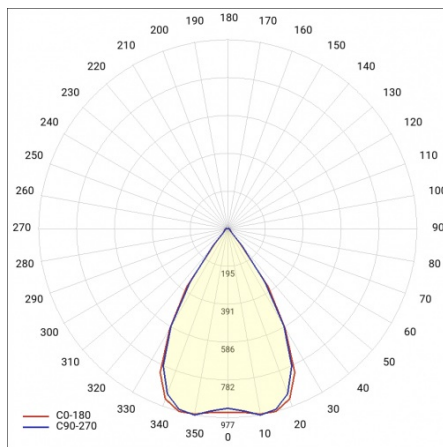

LINEA S LED 1172MM 9950LM 840 IP54 SN (57W)

PODROBNÁ PRODUKTOVÁ KARTA

TABULKA TECHNICKÝCH PARAMETRŮ

Jmenovitý výkon svítidla [W]:	57	Typ difuzoru:	průhledný
Index:	856280	Materiál karoserie:	ocelový plech s povlakem
Teplota barvy [K]:	4000	Rozměry (V/Š/H/V) [mm]:	1172/67/50
EAN:	5905963856280	Barva těla:	RAL9010
Světelný tok svítidla [lm]:	9950	Odolnost proti nárazu:	IK03
Zdroj světla:	LED	Stupeň těsnosti:	IP54
Energetická třída:	B	Montážní verze:	přisazené, závěsné
Jmenovité napájecí napětí [V]:	220-240	Provozní teplota [°C]:	od -25 do +35
Frekvence [Hz]:	50-60	Čistá hmotnost [kg]:	1.500
Úhel osvětlení [°]:	65	Fotobiologická bezpečnost:	riziková skupina 1 (nízké riziko)
Typ vyzařování:	SN	Záruka [roky]:	5
Světelná účinnost svítidla [lm/W]:	178	Certifikát CE:	48/2024
Třída ochrany:	I	Certifikace ENEC:	0331/ENEC/23
Index podání barev (Ra):	>80	HACCP:	852/2004
SDCM:	≤ 3	Manuál:	Download PDF
Materiál difuzoru:	PC	Plik LDT:	Download

SVĚTELNÁ KŘIVKA