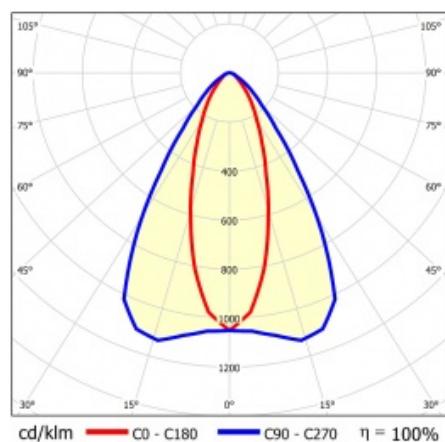

LINEA S LED 1172MM 9950LM 840 IP54 CN DALI (57W)

PODROBNÁ PRODUKTOVÁ KARTA

TABULKA TECHNICKÝCH PARAMETRŮ

Jmenovitý výkon svítidla [W]:	57	Materiál difuzoru:	PC
Index:	854224	Typ difuzoru:	průhledný
Teplota barvy [K]:	4000	Materiál karoserie:	ocelový plech s povlakem
EAN:	5905963854224	Rozměry (V/Š/H/V) [mm]:	1172/67/50
Světelný tok svítidla [lm]:	9950	Barva těla:	RAL9010
Zdroj světla:	LED	Odolnost proti nárazu:	IK03
Energetická třída:	B	Stupeň těsnosti:	IP54
Jmenovité napájecí napětí [V]:	220-240	Montážní verze:	přisazené, závěsné
DIMM DALI:	ano	Provozní teplota [°C]:	od -25 do +35
Frekvence [Hz]:	50-60	Čistá hmotnost [kg]:	1.600
Úhel osvětlení [°]:	35/67	Záruka [roky]:	5
Typ vyzařování:	CN	Certifikát CE:	48/2024
Světelná účinnost svítidla [lm/W]:	178	HACCP:	852/2004
Třída ochrany:	I	Manuál:	Download PDF
Index podání barev (Ra):	>80	Fotobiologická bezpečnost:	riziková skupina 1 (nízké riziko)
SDCM:	≤ 3		

SVĚTELNÁ KŘIVKA