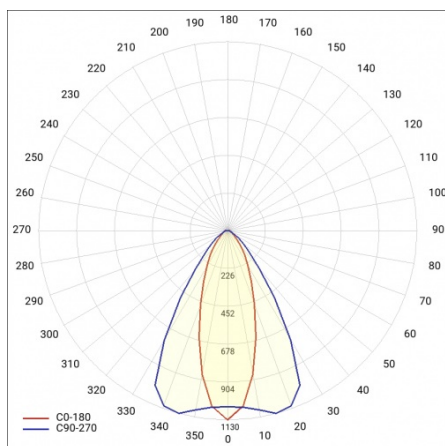

LINEA S LED 1172MM 9950LM 840 IP54 CN (57W)

PODROBNÁ PRODUKTOVÁ KARTA

TABULKA TECHNICKÝCH PARAMETRŮ

Jmenovitý výkon svítidla [W]:	57	Typ difuzoru:	průhledný
Index:	853968	Materiál karoserie:	ocelový plech s povlakem
Teplota barvy [K]:	4000	Rozměry (V/Š/H/V) [mm]:	1172/67/50
EAN:	5905963853968	Barva těla:	RAL9010
Světelný tok svítidla [lm]:	9950	Odolnost proti nárazu:	IK03
Zdroj světla:	LED	Stupeň těsnosti:	IP54
Energetická třída:	B	Montážní verze:	přisazené, závěsné
Jmenovité napájecí napětí [V]:	220-240	Provozní teplota [°C]:	od -25 do +35
Frekvence [Hz]:	50-60	Čistá hmotnost [kg]:	1.500
Úhel osvětlení [°]:	35/67	Fotobiologická bezpečnost:	riziková skupina 1 (nízké riziko)
Typ vyzařování:	CN	Záruka [roky]:	5
Světelná účinnost svítidla [lm/W]:	178	Certifikát CE:	48/2024
Třída ochrany:	I	Certifikace ENEC:	0331/ENEC/23
Index podání barev (Ra):	>80	HACCP:	852/2004
SDCM:	≤ 3	Manuál:	Download PDF
Materiál difuzoru:	PC	Plik LDT:	Download

SVĚTELNÁ KŘIVKA