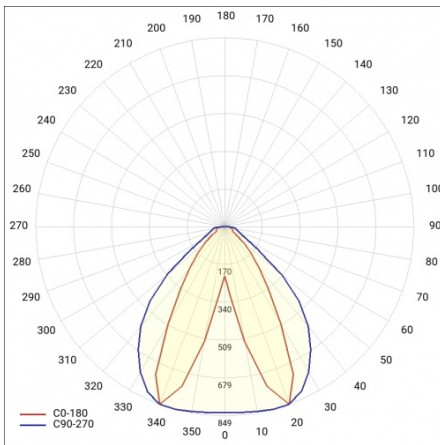

LINEA S LED 1172MM 9600LM 840 IP54 DAN (57W)

PODROBNÁ PRODUKTOVÁ KARTA

TABULKA TECHNICKÝCH PARAMETRŮ

Jmenovitý výkon svítidla [W]:	57	Typ difuzoru:	průhledný
Index:	849329	Materiál karoserie:	ocelový plech s povlakem
Teplota barvy [K]:	4000	Rozměry (V/Š/H/V) [mm]:	1172/67/50
EAN:	5905963849329	Barva těla:	RAL9010
Světelný tok svítidla [lm]:	9600	Odolnost proti nárazu:	IK03
Zdroj světla:	LED	Stupeň těsnosti:	IP54
Energetická třída:	B	Montážní verze:	přisazené, závěsné
Jmenovité napájecí napětí [V]:	220-240	Provozní teplota [°C]:	od -25 do +35
Frekvence [Hz]:	50-60	Čistá hmotnost [kg]:	1.500
Úhel osvětlení [°]:	butterfly	Fotobiologická bezpečnost:	riziková skupina 1 (nízké riziko)
Typ vyzařování:	DAN	Záruka [roky]:	5
Světelná účinnost svítidla [lm/W]:	178	Certifikát CE:	48/2024
Třída ochrany:	I	Certifikace ENEC:	0331/ENEC/23
Index podání barev (Ra):	>80	HACCP:	852/2004
SDCM:	≤ 3	Manuál:	Download PDF
Materiál difuzoru:	PC	Přík LDT:	Download

SVĚTELNÁ KŘIVKA