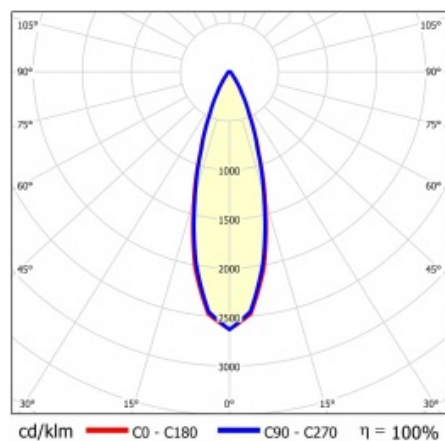

LINEA S LED 1172MM 9300LM 840 IP54 VN DALI (48W)

PODROBNÁ PRODUKTOVÁ KARTA

TABULKA TECHNICKÝCH PARAMETRŮ

Jmenovitý výkon svítidla [W]:	48	Typ difuzoru:	průhledný
Index:	851834	Materiál karoserie:	pozinkovaná ocel s povrchovou úpravou
Teplota barvy [K]:	4000	Rozměry (V/Š/H/V) [mm]:	1172/67/50
EAN:	5905963851834	Barva těla:	RAL9010
Světelný tok svítidla [lm]:	9300	Odolnost proti nárazu:	IK03
Zdroj světla:	LED	Stupeň těsnosti:	IP54
Energetická třída:	A	Montážní verze:	přisazené, závěsné
Jmenovité napájecí napětí [V]:	220-240	Provozní teplota [°C]:	od -25 do +35
DIMM DALI:	ano	Čistá hmotnost [kg]:	1.600
Frekvence [Hz]:	50-60	Fotobiologická bezpečnost:	riziková skupina 1 (nízké riziko)
Úhel osvětlení [°]:	30	Záruka [roky]:	5
Typ vyzařování:	VN	Certifikát CE:	45/2025
Světelná účinnost svítidla [lm/W]:	194	Certifikace ENEC:	0331/ENEC/23
Třída ochrany:	I	HACCP:	852/2004
Index podání barev (Ra):	>80	Manuál:	Download PDF
SDCM:	≤ 3	Plik LDT:	Download
Materiál difuzoru:	PC		

SVĚTELNÁ KŘIVKA