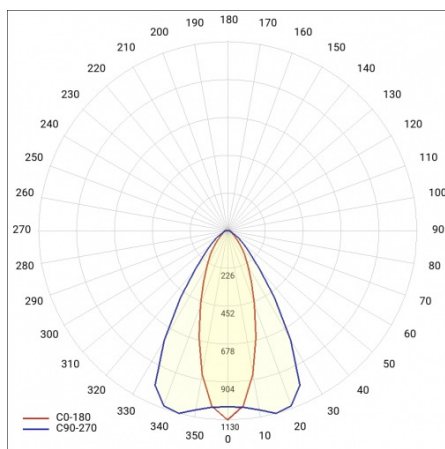

LINEA S LED 1172MM 8350LM 840 IP54 CN (47W)

PODROBNÁ PRODUKTOVÁ KARTA

TABULKA TECHNICKÝCH PARAMETRŮ

Jmenovitý výkon svítidla [W]:	47	Typ difuzoru:	průhledný
Index:	853975	Materiál karoserie:	ocelový plech s povlakem
Teplota barvy [K]:	4000	Rozměry (V/Š/H/V) [mm]:	1172/67/50
EAN:	5905963853975	Barva těla:	RAL9010
Světelný tok svítidla [lm]:	8350	Odolnost proti nárazu:	IK03
Zdroj světla:	LED	Stupeň těsnosti:	IP54
Energetická třída:	A	Montážní verze:	přisazené, závěsné
Jmenovité napájecí napětí [V]:	220-240	Provozní teplota [°C]:	od -25 do +35
Frekvence [Hz]:	50-60	Čistá hmotnost [kg]:	1.500
Úhel osvětlení [°]:	35/67	Fotobiologická bezpečnost:	riziková skupina 1 (nízké riziko)
Typ vyzářování:	CN	Záruka [roky]:	5
Světelná účinnost svítidla [lm/W]:	181	Certifikát CE:	48/2024
Třída ochrany:	I	Certifikace ENEC:	0331/ENEC/23
Index podání barev (Ra):	>80	HACCP:	852/2004
SDCM:	≤ 3	Manuál:	Download PDF
Materiál difuzoru:	PC	Plik LDT:	Download

SVĚTELNÁ KŘIVKA