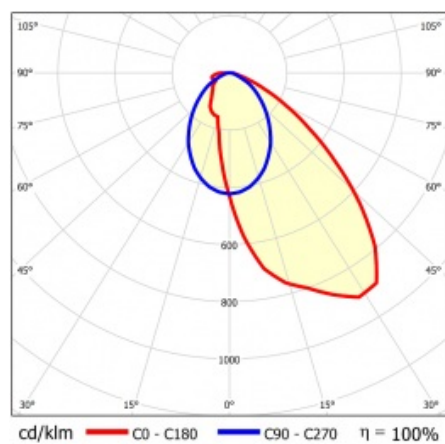

LINEA S LED 1172MM 8200LM 840 IP54 SA-R DALI (47W)

PODROBNÁ PRODUKTOVÁ KARTA

TABULKA TECHNICKÝCH PARAMETRŮ

Jmenovitý výkon svítidla [W]:	47	Materiál difuzoru:	PC
Index:	857911	Typ difuzoru:	průhledný
Teplota barvy [K]:	4000	Materiál karoserie:	ocelový plech s povlakem
EAN:	5905963857911	Rozměry (V/Š/H/V) [mm]:	1172/67/50
Světelný tok svítidla [lm]:	8200	Barva těla:	RAL9010
Zdroj světla:	LED	Odolnost proti nárazu:	IK03
Energetická třída:	A	Stupeň těsnosti:	IP54
Jmenovité napájecí napětí [V]:	220-240	Montážní verze:	přisazené, závěsné
DIMM DALI:	ano	Provozní teplota [°C]:	od -25 do +35
Frekvence [Hz]:	50-60	Čistá hmotnost [kg]:	1.600
Úhel osvětlení [°]:	asymmetric right	Záruka [roky]:	5
Typ vyzařování:	SA-R	Certifikát CE:	48/2024
Světelná účinnost svítidla [lm/W]:	181	HACCP:	852/2004
Třída ochrany:	I	Manuál:	Download PDF
Index podání barev (Ra):	>80	Fotobiologická bezpečnost:	riziková skupina 1 (nízké riziko)
SDCM:	≤ 3		

SVĚTELNÁ KŘIVKA