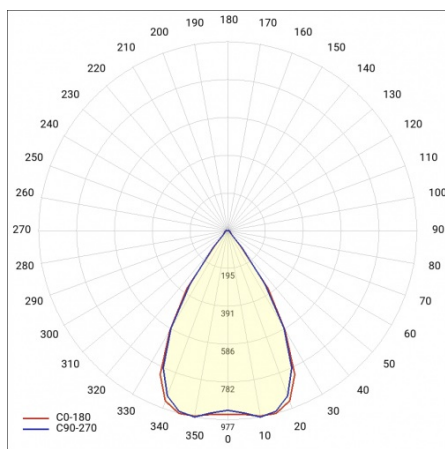

LINEA S LED 1172MM 6850LM 840 IP54 SN (40W)

PODROBNÁ PRODUKTOVÁ KARTA

TABULKA TECHNICKÝCH PARAMETRŮ

Jmenovitý výkon svítidla [W]:	40	Typ difuzoru:	průhledný
Index:	856303	Materiál karoserie:	ocelový plech s povlakem
Teplota barvy [K]:	4000	Rozměry (V/Š/H/V) [mm]:	1172/67/50
EAN:	5905963856303	Barva těla:	RAL9010
Světelný tok svítidla [lm]:	6850	Odolnost proti nárazu:	IK03
Zdroj světla:	LED	Stupeň těsnosti:	IP54
Energetická třída:	B	Montážní verze:	přisazené, závěsné
Jmenovité napájecí napětí [V]:	220-240	Provozní teplota [°C]:	od -25 do +35
Frekvence [Hz]:	50-60	Čistá hmotnost [kg]:	1.500
Úhel osvětlení [°]:	65	Fotobiologická bezpečnost:	riziková skupina 1 (nízké riziko)
Typ vyzařování:	SN	Záruka [roky]:	5
Světelná účinnost svítidla [lm/W]:	175	Certifikát CE:	48/2024
Třída ochrany:	I	Certifikace ENEC:	0331/ENEC/23
Index podání barev (Ra):	>80	HACCP:	852/2004
SDCM:	≤ 3	Manuál:	Download PDF
Materiál difuzoru:	PC	Plik LDT:	Download

SVĚTELNÁ KŘIVKA