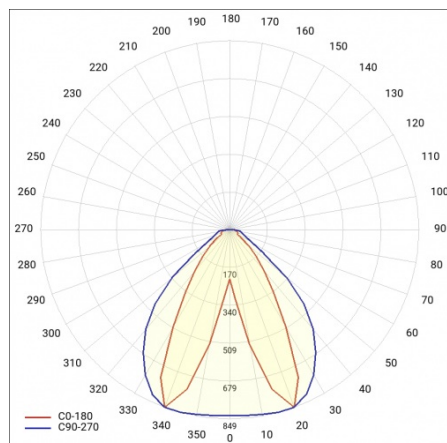

LINEA S LED 1172MM 6650LM 840 IP54 DAN DALI (40W)

PODROBNÁ PRODUKTOVÁ KARTA

TABULKA TECHNICKÝCH PARAMETRŮ

Jmenovitý výkon svítidla [W]:	40	Typ difuzoru:	průhledný
Index:	849596	Materiál karoserie:	ocelový plech s povlakem
Teplota barvy [K]:	4000	Rozměry (V/Š/H/V) [mm]:	1172/67/50
EAN:	5905963849596	Barva těla:	RAL9010
Světelný tok svítidla [lm]:	6650	Odolnost proti nárazu:	IK03
Zdroj světla:	LED	Stupeň těsnosti:	IP54
Energetická třída:	B	Montážní verze:	přisazené, závěsné
Jmenovité napájecí napětí [V]:	220-240	Provozní teplota [°C]:	od -25 do +35
DIMM DALI:	ano	Čistá hmotnost [kg]:	1.600
Frekvence [Hz]:	50-60	Fotobiologická bezpečnost:	riziková skupina 1 (nízké riziko)
Úhel osvětlení [°]:	butterfly	Záruka [roky]:	5
Typ vyzařování:	DAN	Certifikát CE:	48/2024
Světelná účinnost svítidla [lm/W]:	175	Certifikace ENEC:	0331/ENEC/23
Třída ochrany:	I	HACCP:	852/2004
Index podání barev (Ra):	>80	Manuál:	Download PDF
SDCM:	≤ 3	Přík LDT:	Download
Materiál difuzoru:	PC		

SVĚTELNÁ KŘIVKA