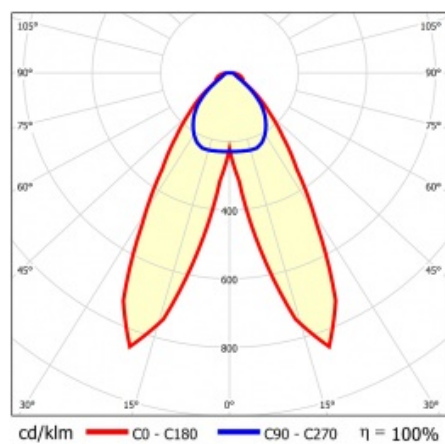

LINEA S LED 1172MM 6650LM 840 IP54 DAN DALI (40W)

PODROBNÁ PRODUKTOVÁ KARTA

TABULKA TECHNICKÝCH PARAMETRŮ

Jmenovitý výkon svítidla [W]:	40	Materiál difuzoru:	PC
Index:	849596	Typ difuzoru:	průhledný
Teplota barvy [K]:	4000	Materiál karoserie:	ocelový plech s povlakem
EAN:	5905963849596	Rozměry (V/Š/H/V) [mm]:	1172/67/50
Světelný tok svítidla [lm]:	6650	Barva těla:	RAL9010
Zdroj světla:	LED	Odolnost proti nárazu:	IK03
Energetická třída:	B	Stupeň těsnosti:	IP54
Jmenovité napájecí napětí [V]:	220-240	Montážní verze:	přisazené, závěsné
DIMM DALI:	ano	Provozní teplota [°C]:	od -25 do +35
Frekvence [Hz]:	50-60	Čistá hmotnost [kg]:	1.600
Úhel osvětlení [°]:	butterfly	Záruka [roky]:	5
Typ vyzařování:	DAN	Certifikát CE:	48/2024
Světelná účinnost svítidla [lm/W]:	175	HACCP:	852/2004
Třída ochrany:	I	Manuál:	Download PDF
Index podání barev (Ra):	>80	Fotobiologická bezpečnost:	riziková skupina 1 (nízké riziko)
SDCM:	≤ 3		

SVĚTELNÁ KŘIVKA