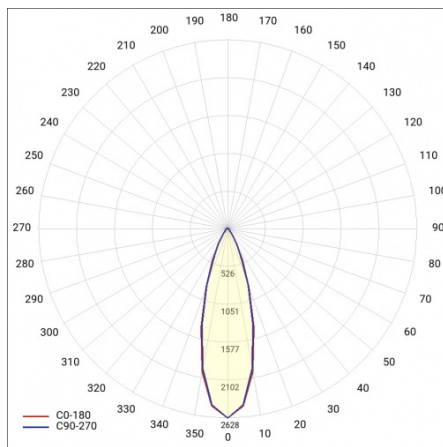

LINEA S LED 1172MM 5450LM 840 IP54 VN (31W)

PODROBNÁ PRODUKTOVÁ KARTA

TABULKA TECHNICKÝCH PARAMETRŮ

Jmenovitý výkon svítidla [W]:	31	Typ difuzoru:	průhledný
Index:	851674	Materiál karoserie:	ocelový plech s povlakem
Teplota barvy [K]:	4000	Rozměry (V/Š/H/V) [mm]:	1172/67/50
EAN:	5905963851674	Barva těla:	RAL9010
Světelný tok svítidla [lm]:	5450	Odolnost proti nárazu:	IK03
Zdroj světla:	LED	Stupeň těsnosti:	IP54
Energetická třída:	A	Montážní verze:	přisazené, závěsné
Jmenovité napájecí napětí [V]:	220-240	Provozní teplota [°C]:	od -25 do +35
Frekvence [Hz]:	50-60	Čistá hmotnost [kg]:	1.500
Úhel osvětlení [°]:	30	Fotobiologická bezpečnost:	riziková skupina 1 (nízké riziko)
Typ vyzařování:	VN	Záruka [roky]:	5
Světelná účinnost svítidla [lm/W]:	179	Certifikát CE:	48/2024
Třída ochrany:	I	Certifikace ENEC:	0331/ENEC/23
Index podání barev (Ra):	>80	HACCP:	852/2004
SDCM:	≤ 3	Manuál:	Download PDF
Materiál difuzoru:	PC	Přík LDT:	Download

SVĚTELNÁ KŘIVKA