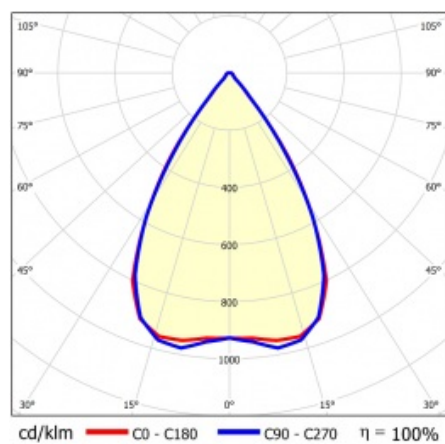

LINEA S LED 1172MM 5450LM 840 IP54 SN DALI (31W)

PODROBNÁ PRODUKTOVÁ KARTA

TABULKA TECHNICKÝCH PARAMETRŮ

Jmenovitý výkon svítidla [W]:	31	Materiál difuzoru:	PC
Index:	856563	Typ difuzoru:	průhledný
Teplota barvy [K]:	4000	Materiál karoserie:	ocelový plech s povlakem
EAN:	5905963856563	Rozměry (V/Š/H/V) [mm]:	1172/67/50
Světelný tok svítidla [lm]:	5450	Barva těla:	RAL9010
Zdroj světla:	LED	Odolnost proti nárazu:	IK03
Energetická třída:	A	Stupeň těsnosti:	IP54
Jmenovité napájecí napětí [V]:	220-240	Montážní verze:	přisazené, závěsné
DIMM DALI:	ano	Provozní teplota [°C]:	od -25 do +35
Frekvence [Hz]:	50-60	Čistá hmotnost [kg]:	1.600
Úhel osvětlení [°]:	65	Záruka [roky]:	5
Typ vyzařování:	SN	Certifikát CE:	48/2024
Světelná účinnost svítidla [lm/W]:	179	HACCP:	852/2004
Třída ochrany:	I	Manuál:	Download PDF
Index podání barev (Ra):	>80	Fotobiologická bezpečnost:	riziková skupina 1 (nízké riziko)
SDCM:	≤ 3		

SVĚTELNÁ KŘIVKA