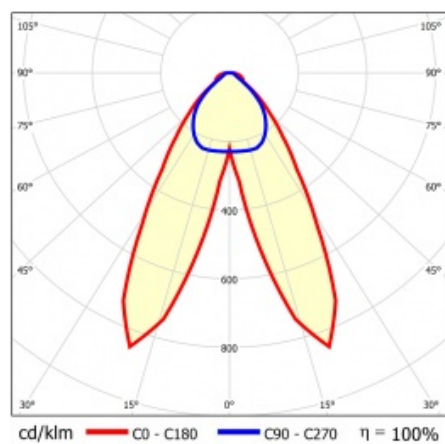

LINEA S LED 1172MM 5250LM 840 IP54 DAN DALI (31W)

PODROBNÁ PRODUKTOVÁ KARTA

TABULKA TECHNICKÝCH PARAMETRŮ

Jmenovitý výkon svítidla [W]:	31	Materiál difuzoru:	PC
Index:	849602	Typ difuzoru:	průhledný
Teplota barvy [K]:	4000	Materiál karoserie:	ocelový plech s povlakem
EAN:	5905963849602	Rozměry (V/Š/H/V) [mm]:	1172/67/50
Světelný tok svítidla [lm]:	5250	Barva těla:	RAL9010
Zdroj světla:	LED	Odolnost proti nárazu:	IK03
Energetická třída:	A	Stupeň těsnosti:	IP54
Jmenovité napájecí napětí [V]:	220-240	Montážní verze:	přisazené, závěsné
DIMM DALI:	ano	Provozní teplota [°C]:	od -25 do +35
Frekvence [Hz]:	50-60	Čistá hmotnost [kg]:	1.600
Úhel osvětlení [°]:	butterfly	Záruka [roky]:	5
Typ vyzařování:	DAN	Certifikát CE:	48/2024
Světelná účinnost svítidla [lm/W]:	179	HACCP:	852/2004
Třída ochrany:	I	Manuál:	Download PDF
Index podání barev (Ra):	>80	Fotobiologická bezpečnost:	riziková skupina 1 (nízké riziko)
SDCM:	≤ 3		

SVĚTELNÁ KŘIVKA