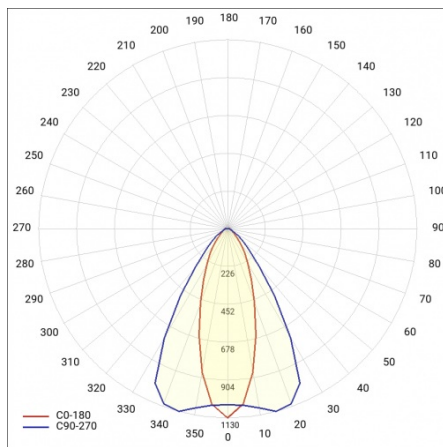

LINEA S LED 1172MM 4550LM 840 IP54 CN (26W)

PODROBNÁ PRODUKTOVÁ KARTA

TABULKA TECHNICKÝCH PARAMETRŮ

Jmenovitý výkon svítidla [W]:	26	Typ difuzoru:	průhledný
Index:	854002	Materiál karoserie:	ocelový plech s povlakem
Teplota barvy [K]:	4000	Rozměry (V/Š/H/V) [mm]:	1172/67/50
EAN:	5905963854002	Barva těla:	RAL9010
Světelný tok svítidla [lm]:	4550	Odolnost proti nárazu:	IK03
Zdroj světla:	LED	Stupeň těsnosti:	IP54
Energetická třída:	A	Montážní verze:	přisazené, závěsné
Jmenovité napájecí napětí [V]:	220-240	Provozní teplota [°C]:	od -25 do +35
Frekvence [Hz]:	50-60	Čistá hmotnost [kg]:	1.500
Úhel osvětlení [°]:	35/67	Fotobiologická bezpečnost:	riziková skupina 1 (nízké riziko)
Typ vyzářování:	CN	Záruka [roky]:	5
Světelná účinnost svítidla [lm/W]:	179	Certifikát CE:	48/2024
Třída ochrany:	I	Certifikace ENEC:	0331/ENEC/23
Index podání barev (Ra):	>80	HACCP:	852/2004
SDCM:	≤ 3	Manuál:	Download PDF
Materiál difuzoru:	PC	Plik LDT:	Download

SVĚTELNÁ KŘIVKA