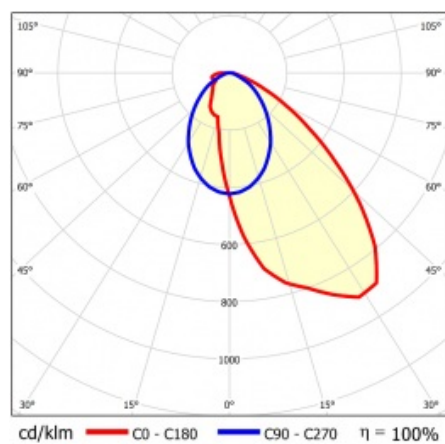

LINEA S LED 1172MM 4450LM 840 IP54 SA-R DALI (26W)

PODROBNÁ PRODUKTOVÁ KARTA

TABULKA TECHNICKÝCH PARAMETRŮ

Jmenovitý výkon svítidla [W]:	26	Materiál difuzoru:	PC
Index:	857904	Typ difuzoru:	průhledný
Teplota barvy [K]:	4000	Materiál karoserie:	ocelový plech s povlakem
EAN:	5905963857904	Rozměry (V/Š/H/V) [mm]:	1172/67/50
Světelný tok svítidla [lm]:	4450	Barva těla:	RAL9010
Zdroj světla:	LED	Odolnost proti nárazu:	IK03
Energetická třída:	A	Stupeň těsnosti:	IP54
Jmenovité napájecí napětí [V]:	220-240	Montážní verze:	přisazené, závěsné
DIMM DALI:	ano	Provozní teplota [°C]:	od -25 do +35
Frekvence [Hz]:	50-60	Čistá hmotnost [kg]:	1.600
Úhel osvětlení [°]:	asymmetric right	Záruka [roky]:	5
Typ vyzařování:	SA-R	Certifikát CE:	48/2024
Světelná účinnost svítidla [lm/W]:	179	HACCP:	852/2004
Třída ochrany:	I	Manuál:	Download PDF
Index podání barev (Ra):	>80	Fotobiologická bezpečnost:	riziková skupina 1 (nízké riziko)
SDCM:	≤ 3		

SVĚTELNÁ KŘIVKA