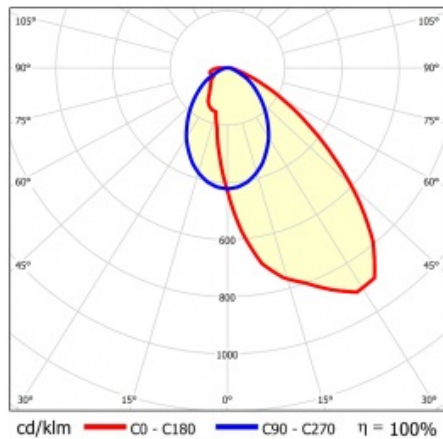

LINEA S LED 1172MM 4450LM 840 IP54 SA-R (26W)

PODROBNÁ PRODUKTOVÁ KARTA

TABULKA TECHNICKÝCH PARAMETRŮ

Index:	857768	Materiál karosérie:	ocelový plech s povlakem
EAN:	5905963857768	Barva těla:	RAL9010
Zdroj světla:	LED	Rozměry (V/Š/H/V) [mm]:	1172/67/50
Jmenovitý výkon svítidla [W]:	26	Odolnost proti nárazu:	IK03
Jmenovité napájecí napětí [V]:	220-240	Stupeň těsnosti:	IP54
Frekvence [Hz]:	50-60	Montážní verze:	přisazené, závěsné
Světelný tok svítidla [lm]:	4450	Provozní teplota [°C]:	od -25 do +35
Světelná účinnost svítidla [lm/W]:	179	Čistá hmotnost [kg]:	1.500
Typ vyzařování:	SA-R	Typ kategorie:	systemy
Energetická třída:	A	Kategorie použití:	przemysłowe
Třída ochrany:	I	Rozsah napětí AC [V]:	198-264
Teplota barvy [K]:	4000	Rozsah napětí DC[V]:	200-240
Index podání barev (Ra):	>80	Záruka [roky]:	5
SDCM:	≤ 3	Certifikát CE:	48/2024
Úhel osvětlení [°]:	asymmetric right	HACCP:	852/2004
Materiál difuzoru:	PC	Manuál:	Download PDF
Typ difuzoru:	průhledný	Fotobiologická bezpečnost:	riziková skupina 1 (nízké riziko)

SVĚTELNÁ KŘIVKA