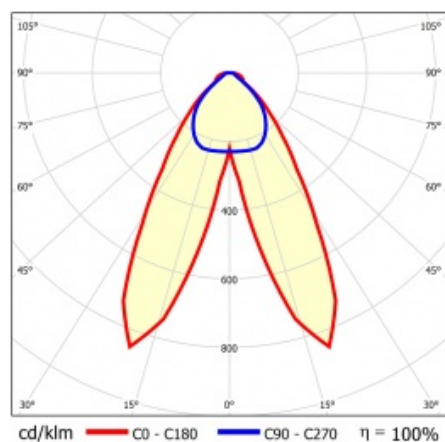

LINEA S LED 1172MM 4600LM 840 IP54 DAN DALI (26W)

PODROBNÁ PRODUKTOVÁ KARTA

TABULKA TECHNICKÝCH PARAMETRŮ

Jmenovitý výkon svítidla [W]:	26	Materiál difuzoru:	PC
Index:	849503	Typ difuzoru:	průhledný
Teplota barvy [K]:	4000	Materiál karoserie:	ocelový plech s povlakem
EAN:	5905963849503	Rozměry (V/Š/H/V) [mm]:	1172/67/50
Světelný tok svítidla [lm]:	4600	Barva těla:	RAL9010
Zdroj světla:	LED	Odolnost proti nárazu:	IK03
Energetická třída:	A	Stupeň těsnosti:	IP54
Jmenovité napájecí napětí [V]:	220-240	Montážní verze:	přisazené, závěsné
DIMM DALI:	ano	Provozní teplota [°C]:	od -25 do +35
Frekvence [Hz]:	50-60	Čistá hmotnost [kg]:	1.600
Úhel osvětlení [°]:	butterfly	Záruka [roky]:	5
Typ vyzařování:	DAN	Certifikát CE:	48/2024
Světelná účinnost svítidla [lm/W]:	177	HACCP:	852/2004
Třída ochrany:	I	Manuál:	Download PDF
Index podání barev (Ra):	>80	Fotobiologická bezpečnost:	riziková skupina 1 (nízké riziko)
SDCM:	≤ 3		

SVĚTELNÁ KŘIVKA