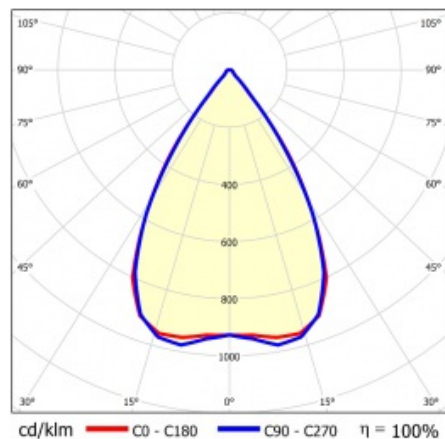

LINEA S LED 1172MM 2050LM 840 IP54 SN DALI (14W)

PODROBNÁ PRODUKTOVÁ KARTA

TABULKA TECHNICKÝCH PARAMETRŮ

Index:	856587	Barva těla:	RAL9010
EAN:	5905963856587	Rozměry (V/Š/H/V) [mm]:	1172/67/50
Zdroj světla:	LED	Odolnost proti nárazu:	IK03
Jmenovitý výkon svítidla [W]:	14	Stupeň těsnosti:	IP54
Jmenovité napájecí napětí [V]:	220-240	Montážní verze:	přisazené, závěsné
Frekvence [Hz]:	50-60	Provozní teplota [°C]:	od -25 do +35
Světelný tok svítidla [lm]:	2050	DIMM DALI:	ano
Světelná účinnost svítidla [lm/W]:	150	Čistá hmotnost [kg]:	1.600
Typ vyzařování:	SN	Typ kategorie:	systemy
Energetická třída:	C	Kategorie použití:	przemystowe
Třída ochrany:	I	Rozsah napětí AC [V]:	198-264
Teplota barvy [K]:	4000	Rozsah napětí DC[V]:	176-280
Index podání barev (Ra):	>80	Záruka [roky]:	5
SDCM:	≤ 3	Certifikát CE:	48/2024
Úhel osvětlení [°]:	65	HACCP:	852/2004
Materiál difuzoru:	PC	Manuál:	Download PDF
Typ difuzoru:	průhledný	Fotobiologická bezpečnost:	riziková skupina 1 (nízké riziko)
Materiál karoserie:	ocelový plech s poviakem		

SVĚTELNÁ KŘIVKA