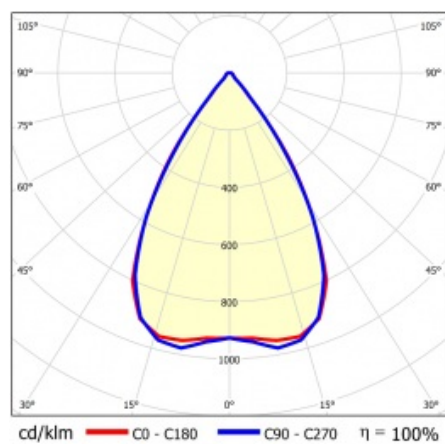

LINEA S LED 1172MM 2050LM 840 IP54 SN DALI (14W)

PODROBNÁ PRODUKTOVÁ KARTA

TABULKA TECHNICKÝCH PARAMETRŮ

Jmenovitý výkon svítidla [W]:	14	Materiál difuzoru:	PC
Index:	856587	Typ difuzoru:	průhledný
Teplota barvy [K]:	4000	Materiál karoserie:	ocelový plech s povlakem
EAN:	5905963856587	Rozměry (V/Š/H/V) [mm]:	1172/67/50
Světelný tok svítidla [lm]:	2050	Barva těla:	RAL9010
Zdroj světla:	LED	Odolnost proti nárazu:	IK03
Energetická třída:	C	Stupeň těsnosti:	IP54
Jmenovité napájecí napětí [V]:	220-240	Montážní verze:	přisazené, závěsné
DIMM DALI:	ano	Provozní teplota [°C]:	od -25 do +35
Frekvence [Hz]:	50-60	Čistá hmotnost [kg]:	1.600
Úhel osvětlení [°]:	65	Záruka [roky]:	5
Typ vyzařování:	SN	Certifikát CE:	48/2024
Světelná účinnost svítidla [lm/W]:	150	HACCP:	852/2004
Třída ochrany:	I	Manuál:	Download PDF
Index podání barev (Ra):	>80	Fotobiologická bezpečnost:	riziková skupina 1 (nízké riziko)
SDCM:	≤ 3		

SVĚTELNÁ KŘIVKA