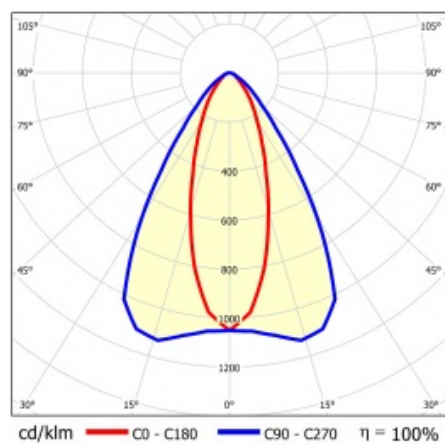

LINEA S LED 1172MM 15700LM 840 IP54 CN DALI (91W)

PODROBNÁ PRODUKTOVÁ KARTA

TABULKA TECHNICKÝCH PARAMETRŮ

Jmenovitý výkon svítidla [W]:	91	Materiál difuzoru:	PC
Index:	854187	Typ difuzoru:	průhledný
Teplota barvy [K]:	4000	Materiál karoserie:	ocelový plech s povlakem
EAN:	5905963854187	Rozměry (V/Š/H/V) [mm]:	1172/67/50
Světelný tok svítidla [lm]:	15700	Barva těla:	RAL9010
Zdroj světla:	LED	Odolnost proti nárazu:	IK03
Energetická třída:	B	Stupeň těsnosti:	IP54
Jmenovité napájecí napětí [V]:	220-240	Montážní verze:	přisazené, závěsné
DIMM DALI:	ano	Provozní teplota [°C]:	od -25 do +35
Frekvence [Hz]:	50-60	Čistá hmotnost [kg]:	1.600
Úhel osvětlení [°]:	35/67	Záruka [roky]:	5
Typ vyzařování:	CN	Certifikát CE:	48/2024
Světelná účinnost svítidla [lm/W]:	175	HACCP:	852/2004
Třída ochrany:	I	Manuál:	Download PDF
Index podání barev (Ra):	>80	Fotobiologická bezpečnost:	riziková skupina 1 (nízké riziko)
SDCM:	≤ 3		

SVĚTELNÁ KŘIVKA