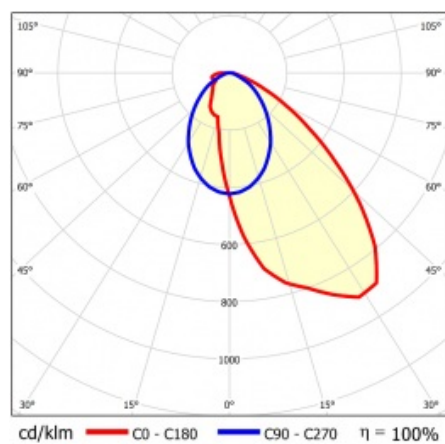

LINEA S LED 1172MM 15350LM 840 IP54 SA-R DALI (91W)

PODROBNÁ PRODUKTOVÁ KARTA

TABULKA TECHNICKÝCH PARAMETRŮ

Jmenovitý výkon svítidla [W]:	91	Materiál difuzoru:	PC
Index:	857942	Typ difuzoru:	průhledný
Teplota barvy [K]:	4000	Materiál karoserie:	ocelový plech s povlakem
EAN:	5905963857942	Rozměry (V/Š/H/V) [mm]:	1172/67/50
Světelný tok svítidla [lm]:	15350	Barva těla:	RAL9010
Zdroj světla:	LED	Odolnost proti nárazu:	IK03
Energetická třída:	B	Stupeň těsnosti:	IP54
Jmenovité napájecí napětí [V]:	220-240	Montážní verze:	přisazené, závěsné
DIMM DALI:	ano	Provozní teplota [°C]:	od -25 do +35
Frekvence [Hz]:	50-60	Čistá hmotnost [kg]:	1.600
Úhel osvětlení [°]:	asymmetric right	Záruka [roky]:	5
Typ vyzařování:	SA-R	Certifikát CE:	48/2024
Světelná účinnost svítidla [lm/W]:	175	HACCP:	852/2004
Třída ochrany:	I	Manuál:	Download PDF
Index podání barev (Ra):	>80	Fotobiologická bezpečnost:	riziková skupina 1 (nízké riziko)
SDCM:	≤ 3		

SVĚTELNÁ KŘIVKA