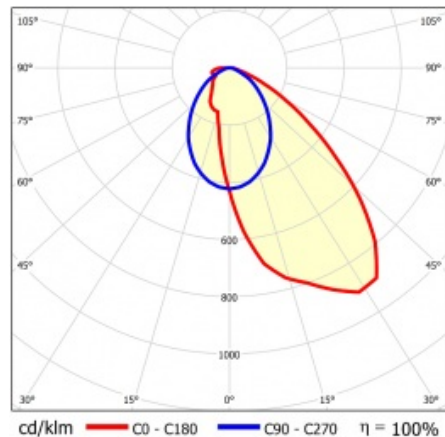

LINEA S LED 1172MM 15350LM 840 IP54 SA-R DALI (91W)

PODROBNÁ PRODUKTOVÁ KARTA

TABULKA TECHNICKÝCH PARAMETRŮ

Index:	857942	Barva těla:	RAL9010
EAN:	5905963857942	Rozměry (V/Š/H/V) [mm]:	1172/67/50
Zdroj světla:	LED	Odolnost proti nárazu:	IK03
Jmenovitý výkon svítidla [W]:	91	Stupeň těsnosti:	IP54
Jmenovité napájecí napětí [V]:	220-240	Montážní verze:	přisazené, závěsné
Frekvence [Hz]:	50-60	Provozní teplota [°C]:	od -25 do +35
Světelný tok svítidla [lm]:	15350	DIMM DALI:	ano
Světelná účinnost svítidla [lm/W]:	175	Čistá hmotnost [kg]:	1.600
Typ vyzařování:	SA-R	Typ kategorie:	systemy
Energetická třída:	B	Kategorie použití:	przemystowe
Třída ochrany:	I	Rozsah napětí AC [V]:	198-264
Teplota barvy [K]:	4000	Rozsah napětí DC[V]:	176-280
Index podání barev (Ra):	>80	Záruka [roky]:	5
SDCM:	≤ 3	Certifikát CE:	48/2024
Úhel osvětlení [°]:	asymmetric right	HACCP:	852/2004
Materiál difuzoru:	PC	Manuál:	Download PDF
Typ difuzoru:	průhledný	Fotobiologická bezpečnost:	riziková skupina 1 (nízké riziko)
Materiál karoserie:	ocelový plech s poviakem		

SVĚTELNÁ KŘIVKA