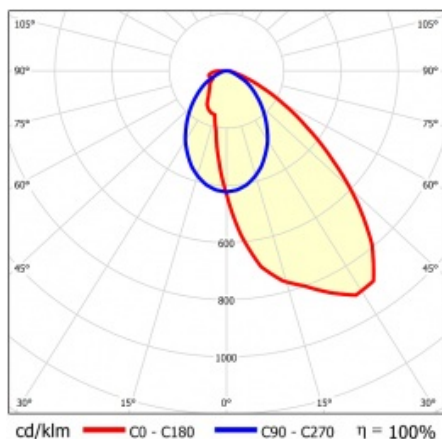

LINEA S LED 1172MM 15350LM 840 IP54 SA-R (91W)

PODROBNÁ PRODUKTOVÁ KARTA

TABULKA TECHNICKÝCH PARAMETRŮ

Jmenovitý výkon svítidla [W]:	91	Materiál difuzoru:	PC
Index:	857683	Typ difuzoru:	průhledný
Teplota barvy [K]:	4000	Materiál karoserie:	ocelový plech s povlakem
EAN:	5905963857683	Rozměry (V/Š/H/V) [mm]:	1172/67/50
Světelný tok svítidla [lm]:	15350	Barva těla:	RAL9010
Zdroj světla:	LED	Odolnost proti nárazu:	IK03
Energetická třída:	B	Stupeň těsnosti:	IP54
Jmenovité napájecí napětí [V]:	220-240	Montážní verze:	přisazené, závěsné
Frekvence [Hz]:	50-60	Provozní teplota [°C]:	od -25 do +35
Úhel osvětlení [°]:	asymmetric right	Čistá hmotnost [kg]:	1.500
Typ vyzářování:	SA-R	Záruka [roky]:	5
Světelná účinnost svítidla [lm/W]:	175	Certifikát CE:	48/2024
Třída ochrany:	I	HACCP:	852/2004
Index podání barev (Ra):	>80	Manuál:	Download PDF
SDCM:	≤ 3	Fotobiologická bezpečnost:	riziková skupina 1 (nízké riziko)

SVĚTELNÁ KŘIVKA