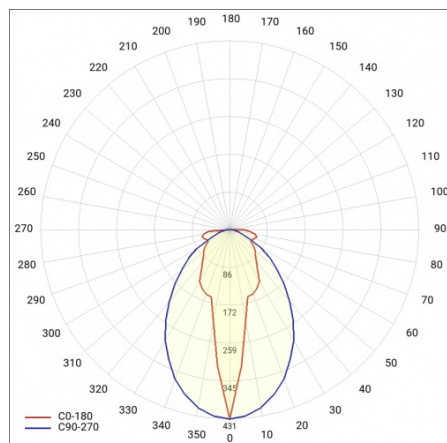

LINEA S LED 1172MM 15350LM 840 IP54 SA-L DALI (91W)

PODROBNÁ PRODUKTOVÁ KARTA

TABULKA TECHNICKÝCH PARAMETRŮ

Jmenovitý výkon svítidla [W]:	91	Typ difuzoru:	průhledný
Index:	847141	Materiál karoserie:	ocelový plech s povlakem
Teplota barvy [K]:	4000	Rozměry (V/Š/H/V) [mm]:	1172/67/50
EAN:	5905963847141	Barva těla:	RAL9010
Světelný tok svítidla [lm]:	15350	Odolnost proti nárazu:	IK03
Zdroj světla:	LED	Stupeň těsnosti:	IP54
Energetická třída:	B	Montážní verze:	přisazené, závěsné
Jmenovité napájecí napětí [V]:	220-240	Provozní teplota [°C]:	od -25 do +35
DIMM DALI:	ano	Čistá hmotnost [kg]:	1.600
Frekvence [Hz]:	50-60	Fotobiologická bezpečnost:	riziková skupina 1 (nízké riziko)
Úhel osvětlení [°]:	asymmetric left	Záruka [roky]:	5
Typ vyzařování:	SA-L	Certifikát CE:	48/2024
Světelná účinnost svítidla [lm/W]:	175	Certifikace ENEC:	0331/ENEC/23
Třída ochrany:	I	HACCP:	852/2004
Index podání barev (Ra):	>80	Manuál:	Download PDF
SDCM:	≤ 3	Pliik LDT:	Download
Materiál difuzoru:	PC		

SVĚTELNÁ KŘIVKA