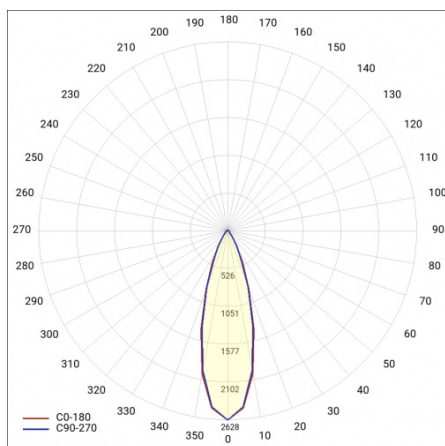

LINEA S LED 1172MM 14050LM 840 IP54 VN (80W)

PODROBNÁ PRODUKTOVÁ KARTA

TABULKA TECHNICKÝCH PARAMETRŮ

Jmenovitý výkon svítidla [W]:	80	Typ difuzoru:	průhledný
Index:	851612	Materiál karoserie:	ocelový plech s povlakem
Teplota barvy [K]:	4000	Rozměry (V/Š/H/V) [mm]:	1172/67/50
EAN:	5905963851612	Barva těla:	RAL9010
Světelný tok svítidla [lm]:	14050	Odolnost proti nárazu:	IK03
Zdroj světla:	LED	Stupeň těsnosti:	IP54
Energetická třída:	A	Montážní verze:	přisazené, závěsné
Jmenovité napájecí napětí [V]:	220-240	Provozní teplota [°C]:	od -25 do +35
Frekvence [Hz]:	50-60	Čistá hmotnost [kg]:	1.500
Úhel osvětlení [°]:	30	Fotobiologická bezpečnost:	riziková skupina 1 (nízké riziko)
Typ vyzařování:	VN	Záruka [roky]:	5
Světelná účinnost svítidla [lm/W]:	179	Certifikát CE:	48/2024
Třída ochrany:	I	Certifikace ENEC:	0331/ENEC/23
Index podání barev (Ra):	>80	HACCP:	852/2004
SDCM:	≤ 3	Manuál:	Download PDF
Materiál difuzoru:	PC	Přík LDT:	Download

SVĚTELNÁ KŘIVKA