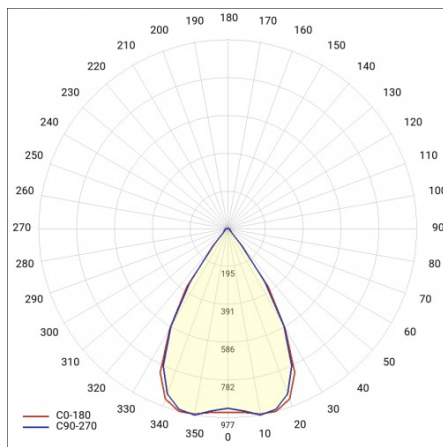

LINEA S LED 1172MM 14050LM 840 IP54 SN (80W)

PODROBNÁ PRODUKTOVÁ KARTA

TABULKA TECHNICKÝCH PARAMETRŮ

Jmenovitý výkon svítidla [W]:	80	Typ difuzoru:	průhledný
Index:	856259	Materiál karoserie:	ocelový plech s povlakem
Teplota barvy [K]:	4000	Rozměry (V/Š/H/V) [mm]:	1172/67/50
EAN:	5905963856259	Barva těla:	RAL9010
Světelný tok svítidla [lm]:	14050	Odolnost proti nárazu:	IK03
Zdroj světla:	LED	Stupeň těsnosti:	IP54
Energetická třída:	A	Montážní verze:	přisazené, závěsné
Jmenovité napájecí napětí [V]:	220-240	Provozní teplota [°C]:	od -25 do +35
Frekvence [Hz]:	50-60	Čistá hmotnost [kg]:	1.500
Úhel osvětlení [°]:	65	Fotobiologická bezpečnost:	riziková skupina 1 (nízké riziko)
Typ vyzařování:	SN	Záruka [roky]:	5
Světelná účinnost svítidla [lm/W]:	179	Certifikát CE:	48/2024
Třída ochrany:	I	Certifikace ENEC:	0331/ENEC/23
Index podání barev (Ra):	>80	HACCP:	852/2004
SDCM:	≤ 3	Manuál:	Download PDF
Materiál difuzoru:	PC	Plik LDT:	Download

SVĚTELNÁ KŘIVKA