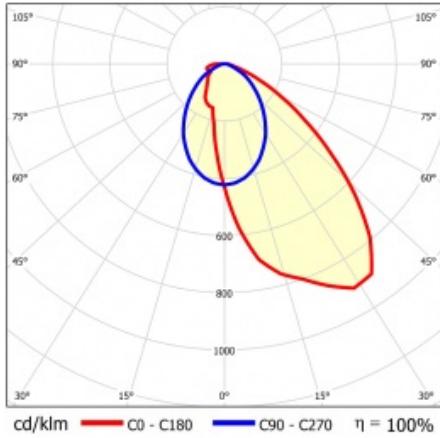

LINEA S LED 1172MM 13750LM 840 IP54 SA-R (80W)

PODROBNÁ PRODUKTOVÁ KARTA

TABULKA TECHNICKÝCH PARAMETRŮ

Jmenovitý výkon svítidla [W]:	80	Materiál difuzoru:	PC
Index:	857690	Typ difuzoru:	průhledný
Teplota barvy [K]:	4000	Materiál karoserie:	ocelový plech s povlakem
EAN:	5905963857690	Rozměry (V/Š/H/V) [mm]:	1172/67/50
Světelný tok svítidla [lm]:	13750	Barva těla:	RAL9010
Zdroj světla:	LED	Odolnost proti nárazu:	IK03
Energetická třída:	A	Stupeň těsnosti:	IP54
Jmenovité napájecí napětí [V]:	220-240	Montážní verze:	přisazené, závěsné
Frekvence [Hz]:	50-60	Provozní teplota [°C]:	od -25 do +35
Úhel osvětlení [°]:	asymmetric right	Čistá hmotnost [kg]:	1.500
Typ vyzařování:	SA-R	Záruka [roky]:	5
Světelná účinnost svítidla [lm/W]:	179	Certifikát CE:	48/2024
Třída ochrany:	I	HACCP:	852/2004
Index podání barev (Ra):	>80	Manuál:	Download PDF
SDCM:	≤ 3	Fotobiologická bezpečnost:	riziková skupina 1 (nízké riziko)

SVĚTELNÁ KŘIVKA