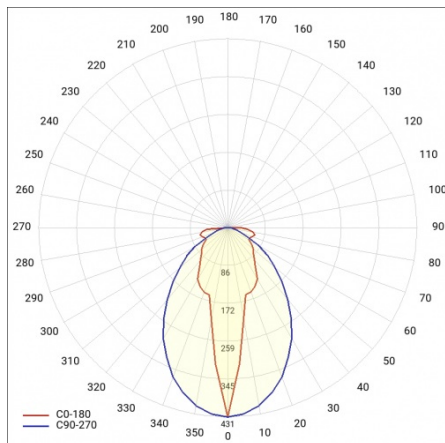

LINEA S LED 1172MM 13750LM 840 IP54 SA-L DALI (80W)

PODROBNÁ PRODUKTOVÁ KARTA

TABULKA TECHNICKÝCH PARAMETRŮ

Jmenovitý výkon svítidla [W]:	80	Typ difuzoru:	průhledný
Index:	847158	Materiál karoserie:	ocelový plech s povlakem
Teplota barvy [K]:	4000	Rozměry (V/Š/H/V) [mm]:	1172/67/50
EAN:	5905963847158	Barva těla:	RAL9010
Světelný tok svítidla [lm]:	13750	Odolnost proti nárazu:	IK03
Zdroj světla:	LED	Stupeň těsnosti:	IP54
Energetická třída:	A	Montážní verze:	přisazené, závěsné
Jmenovité napájecí napětí [V]:	220-240	Provozní teplota [°C]:	od -25 do +35
DIMM DALI:	ano	Čistá hmotnost [kg]:	1.600
Frekvence [Hz]:	50-60	Fotobiologická bezpečnost:	riziková skupina 1 (nízké riziko)
Úhel osvětlení [°]:	asymmetric left	Záruka [roky]:	5
Typ vyzařování:	SA-L	Certifikát CE:	48/2024
Světelná účinnost svítidla [lm/W]:	179	Certifikace ENEC:	0331/ENEC/23
Třída ochrany:	I	HACCP:	852/2004
Index podání barev (Ra):	>80	Manuál:	Download PDF
SDCM:	≤ 3	Pliik LDT:	Download
Materiál difuzoru:	PC		

SVĚTELNÁ KŘIVKA