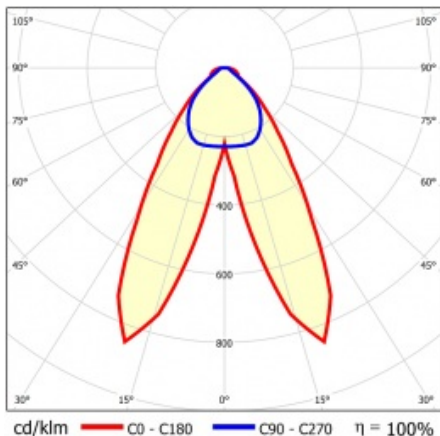

LINEA S LED 1172MM 13550LM 840 IP54 DAN (80W)

PODROBNÁ PRODUKTOVÁ KARTA

TABULKA TECHNICKÝCH PARAMETRŮ

Jmenovitý výkon svítidla [W]:	80	Materiál difuzoru:	PC
Index:	849299	Typ difuzoru:	průhledný
Teplota barvy [K]:	4000	Materiál karoserie:	ocelový plech s povlakem
EAN:	5905963849299	Rozměry (V/Š/H/V) [mm]:	1172/67/50
Světelný tok svítidla [lm]:	13550	Barva těla:	RAL9010
Zdroj světla:	LED	Odolnost proti nárazu:	IK03
Energetická třída:	A	Stupeň těsnosti:	IP54
Jmenovité napájecí napětí [V]:	220-240	Montážní verze:	přisazené, závěsné
Frekvence [Hz]:	50-60	Provozní teplota [°C]:	od -25 do +35
Úhel osvětlení [°]:	butterfly	Čistá hmotnost [kg]:	1.500
Typ vyzářování:	DAN	Záruka [roky]:	5
Světelná účinnost svítidla [lm/W]:	179	Certifikát CE:	48/2024
Třída ochrany:	I	HACCP:	852/2004
Index podání barev (Ra):	>80	Manuál:	Download PDF
SDCM:	≤ 3	Fotobiologická bezpečnost:	riziková skupina 1 (nízké riziko)

SVĚTELNÁ KŘIVKA