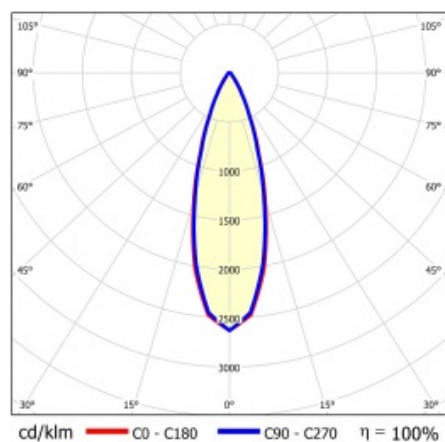

LINEA S LED 1172MM 12350LM 840 IP54 VN DALI (71W)

PODROBNÁ PRODUKTOVÁ KARTA

TABULKA TECHNICKÝCH PARAMETRŮ

Jmenovitý výkon svítidla [W]:	71	Materiál difuzoru:	PC
Index:	851889	Typ difuzoru:	průhledný
Teplota barvy [K]:	4000	Materiál karoserie:	ocelový plech s povlakem
EAN:	5905963851889	Rozměry (V/Š/H/V) [mm]:	1172/67/50
Světelný tok svítidla [lm]:	12350	Barva těla:	RAL9010
Zdroj světla:	LED	Odolnost proti nárazu:	IK03
Energetická třída:	B	Stupeň těsnosti:	IP54
Jmenovité napájecí napětí [V]:	220-240	Montážní verze:	přisazené, závěsné
DIMM DALI:	ano	Provozní teplota [°C]:	od -25 do +35
Frekvence [Hz]:	50-60	Čistá hmotnost [kg]:	1.600
Úhel osvětlení [°]:	30	Záruka [roky]:	5
Typ vyzařování:	VN	Certifikát CE:	48/2024
Světelná účinnost svítidla [lm/W]:	177	HACCP:	852/2004
Třída ochrany:	I	Manuál:	Download PDF
Index podání barev (Ra):	>80	Fotobiologická bezpečnost:	riziková skupina 1 (nízké riziko)
SDCM:	≤ 3		

SVĚTELNÁ KŘIVKA