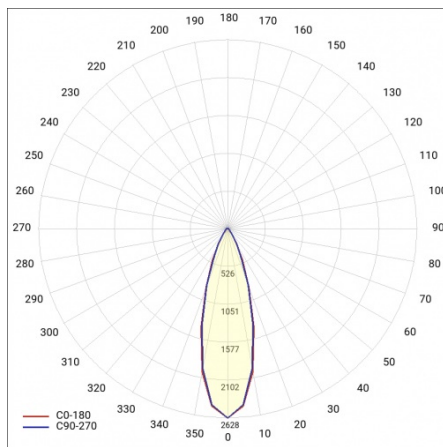

LINEA S LED 1172MM 12350LM 840 IP54 VN (71W)

PODROBNÁ PRODUKTOVÁ KARTA

TABULKA TECHNICKÝCH PARAMETRŮ

Jmenovitý výkon svítidla [W]:	71	Typ difuzoru:	průhledný
Index:	851629	Materiál karoserie:	ocelový plech s povlakem
Teplota barvy [K]:	4000	Rozměry (V/Š/H/V) [mm]:	1172/67/50
EAN:	5905963851629	Barva těla:	RAL9010
Světelný tok svítidla [lm]:	12350	Odolnost proti nárazu:	IK03
Zdroj světla:	LED	Stupeň těsnosti:	IP54
Energetická třída:	B	Montážní verze:	přisazené, závěsné
Jmenovité napájecí napětí [V]:	220-240	Provozní teplota [°C]:	od -25 do +35
Frekvence [Hz]:	50-60	Čistá hmotnost [kg]:	1.500
Úhel osvětlení [°]:	30	Fotobiologická bezpečnost:	riziková skupina 1 (nízké riziko)
Typ vyzařování:	VN	Záruka [roky]:	5
Světelná účinnost svítidla [lm/W]:	177	Certifikát CE:	48/2024
Třída ochrany:	I	Certifikace ENEC:	0331/ENEC/23
Index podání barev (Ra):	>80	HACCP:	852/2004
SDCM:	≤ 3	Manuál:	Download PDF
Materiál difuzoru:	PC	Přík LDT:	Download

SVĚTELNÁ KŘIVKA