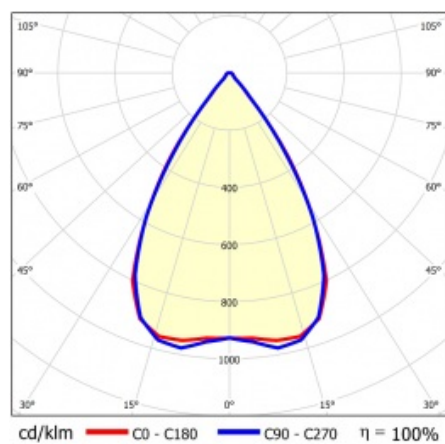

LINEA S LED 1172MM 12350LM 840 IP54 SN DALI (71W)

PODROBNÁ PRODUKTOVÁ KARTA

TABULKA TECHNICKÝCH PARAMETRŮ

Jmenovitý výkon svítidla [W]:	71	Materiál difuzoru:	PC
Index:	856525	Typ difuzoru:	průhledný
Teplota barvy [K]:	4000	Materiál karoserie:	ocelový plech s povlakem
EAN:	5905963856525	Rozměry (V/Š/H/V) [mm]:	1172/67/50
Světelný tok svítidla [lm]:	12350	Barva těla:	RAL9010
Zdroj světla:	LED	Odolnost proti nárazu:	IK03
Energetická třída:	B	Stupeň těsnosti:	IP54
Jmenovité napájecí napětí [V]:	220-240	Montážní verze:	přisazené, závěsné
DIMM DALI:	ano	Provozní teplota [°C]:	od -25 do +35
Frekvence [Hz]:	50-60	Čistá hmotnost [kg]:	1.600
Úhel osvětlení [°]:	65	Záruka [roky]:	5
Typ vyzařování:	SN	Certifikát CE:	48/2024
Světelná účinnost svítidla [lm/W]:	177	HACCP:	852/2004
Třída ochrany:	I	Manuál:	Download PDF
Index podání barev (Ra):	>80	Fotobiologická bezpečnost:	riziková skupina 1 (nízké riziko)
SDCM:	≤ 3		

SVĚTELNÁ KŘIVKA