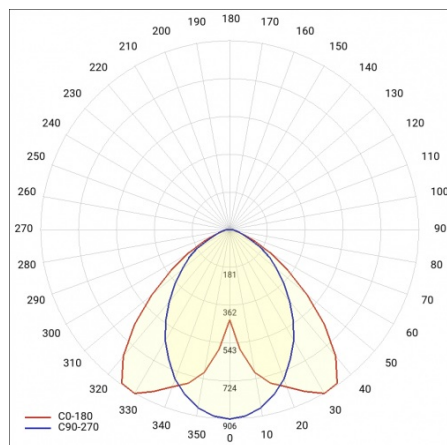

LINEA S LED 1172MM 12100LM 840 IP54 SA-R DALI (71W)

PODROBNÁ PRODUKTOVÁ KARTA

TABULKA TECHNICKÝCH PARAMETRŮ

Jmenovitý výkon svítidla [W]:	71	Typ difuzoru:	průhledný
Index:	857966	Materiál karoserie:	ocelový plech s povlakem
Teplota barvy [K]:	4000	Rozměry (V/Š/H/V) [mm]:	1172/67/50
EAN:	5905963857966	Barva těla:	RAL9010
Světelný tok svítidla [lm]:	12100	Odolnost proti nárazu:	IK03
Zdroj světla:	LED	Stupeň těsnosti:	IP54
Energetická třída:	B	Montážní verze:	přisazené, závěsné
Jmenovité napájecí napětí [V]:	220-240	Provozní teplota [°C]:	od -25 do +35
DIMM DALI:	ano	Čistá hmotnost [kg]:	1.600
Frekvence [Hz]:	50-60	Fotobiologická bezpečnost:	riziková skupina 1 (nízké riziko)
Úhel osvětlení [°]:	asymmetric right	Záruka [roky]:	5
Typ vyzařování:	SA-R	Certifikát CE:	48/2024
Světelná účinnost svítidla [lm/W]:	177	Certifikace ENEC:	0331/ENEC/23
Třída ochrany:	I	HACCP:	852/2004
Index podání barev (Ra):	>80	Manuál:	Download PDF
SDCM:	≤ 3	Přík LDT:	Download
Materiál difuzoru:	PC		

SVĚTELNÁ KŘIVKA