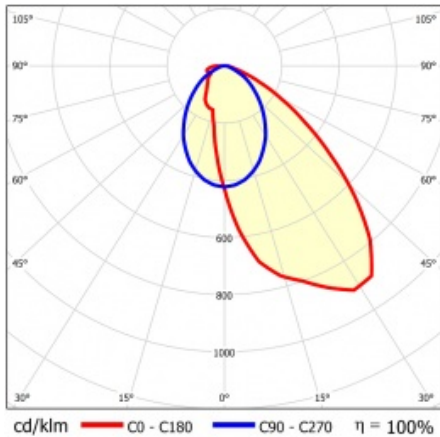

LINEA S LED 1172MM 12100LM 840 IP54 SA-R (71W)

PODROBNÁ PRODUKTOVÁ KARTA

TABULKA TECHNICKÝCH PARAMETRŮ

Index:	857706	Materiál karosérie:	ocelový plech s povlakem
EAN:	5905963857706	Barva těla:	RAL9010
Zdroj světla:	LED	Rozměry (V/Š/H/V) [mm]:	1172/67/50
Jmenovitý výkon svítidla [W]:	71	Odolnost proti nárazu:	IK03
Jmenovité napájecí napětí [V]:	220-240	Stupeň těsnosti:	IP54
Frekvence [Hz]:	50-60	Montážní verze:	přisazené, závěsné
Světelný tok svítidla [lm]:	12100	Provozní teplota [°C]:	od -25 do +35
Světelná účinnost svítidla [lm/W]:	177	Čistá hmotnost [kg]:	1.500
Typ vyzařování:	SA-R	Typ kategorie:	systemy
Energetická třída:	B	Kategorie použití:	przemysłowe
Třída ochrany:	I	Rozsah napětí AC [V]:	198-264
Teplota barvy [K]:	4000	Rozsah napětí DC[V]:	176-280
Index podání barev (Ra):	>80	Záruka [roky]:	5
SDCM:	≤ 3	Certifikát CE:	48/2024
Úhel osvětlení [°]:	asymmetric right	HACCP:	852/2004
Materiál difuzoru:	PC	Manuál:	Download PDF
Typ difuzoru:	průhledný	Fotobiologická bezpečnost:	riziková skupina 1 (nízké riziko)

SVĚTELNÁ KŘIVKA