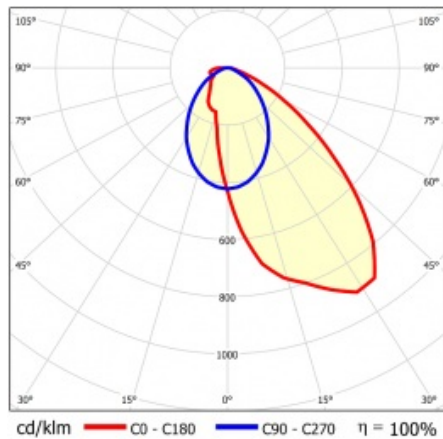

LINEA S LED 1172MM 12100LM 840 IP54 SA-R (71W)

PODROBNÁ PRODUKTOVÁ KARTA

TABULKA TECHNICKÝCH PARAMETRŮ

Index:	857706	Materiál karosérie:	ocelový plech s povlakem
EAN:	5905963857706	Barva těla:	RAL9010
Zdroj světla:	LED	Rozměry (V/Š/H/V) [mm]:	1172/67/50
Jmenovitý výkon svítidla [W]:	71	Odolnost proti nárazu:	IK03
Jmenovité napájecí napětí [V]:	220-240	Stupeň těsnosti:	IP54
Frekvence [Hz]:	50-60	Montážní verze:	přisazené, závěsné
Světelný tok svítidla [lm]:	12100	Provozní teplota [°C]:	od -25 do +35
Světelná účinnost svítidla [lm/W]:	177	Čistá hmotnost [kg]:	1.500
Typ vyzařování:	SA-R	Typ kategorie:	systemy
Energetická třída:	B	Kategorie použití:	przemysłowe
Třída ochrany:	I	Rozsah napětí AC [V]:	198-264
Teplota barvy [K]:	4000	Rozsah napětí DC[V]:	176-280
Index podání barev (Ra):	>80	Záruka [roky]:	5
SDCM:	≤ 3	Certifikát CE:	48/2024
Úhel osvětlení [°]:	asymmetric right	HACCP:	852/2004
Materiál difuzoru:	PC	Manuál:	Download PDF
Typ difuzoru:	průhledný	Fotobiologická bezpečnost:	riziková skupina 1 (nízké riziko)

SVĚTELNÁ KŘIVKA