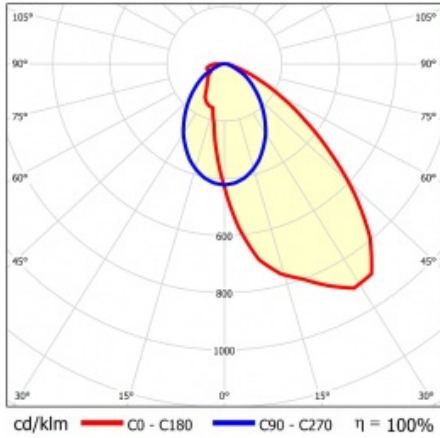

LINEA S LED 1172MM 12100LM 840 IP54 SA-R (71W)

PODROBNÁ PRODUKTOVÁ KARTA

TABULKA TECHNICKÝCH PARAMETRŮ

Jmenovitý výkon svítidla [W]:	71	Materiál difuzoru:	PC
Index:	857706	Typ difuzoru:	průhledný
Teplota barvy [K]:	4000	Materiál karoserie:	ocelový plech s povlakem
EAN:	5905963857706	Rozměry (V/Š/H/V) [mm]:	1172/67/50
Světelný tok svítidla [lm]:	12100	Barva těla:	RAL9010
Zdroj světla:	LED	Odolnost proti nárazu:	IK03
Energetická třída:	B	Stupeň těsnosti:	IP54
Jmenovité napájecí napětí [V]:	220-240	Montážní verze:	přisazené, závěsné
Frekvence [Hz]:	50-60	Provozní teplota [°C]:	od -25 do +35
Úhel osvětlení [°]:	asymmetric right	Čistá hmotnost [kg]:	1.500
Typ vyzařování:	SA-R	Záruka [roky]:	5
Světelná účinnost svítidla [lm/W]:	177	Certifikát CE:	48/2024
Třída ochrany:	I	HACCP:	852/2004
Index podání barev (Ra):	>80	Manuál:	Download PDF
SDCM:	≤ 3	Fotobiologická bezpečnost:	riziková skupina 1 (nízké riziko)

SVĚTELNÁ KŘIVKA