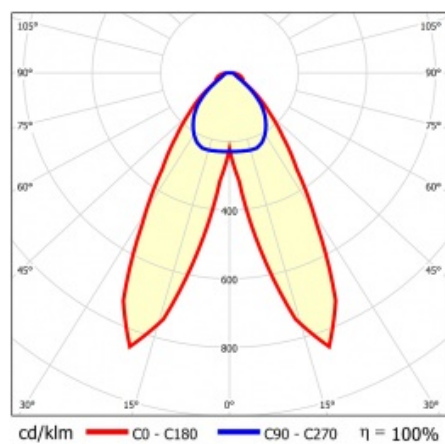

LINEA S LED 1172MM 11900LM 840 IP54 DAN DALI (71W)

PODROBNÁ PRODUKTOVÁ KARTA

TABULKA TECHNICKÝCH PARAMETRŮ

Jmenovitý výkon svítidla [W]:	71	Materiál difuzoru:	PC
Index:	849565	Typ difuzoru:	průhledný
Teplota barvy [K]:	4000	Materiál karoserie:	ocelový plech s povlakem
EAN:	5905963849565	Rozměry (V/Š/H/V) [mm]:	1172/67/50
Světelný tok svítidla [lm]:	11900	Barva těla:	RAL9010
Zdroj světla:	LED	Odolnost proti nárazu:	IK03
Energetická třída:	B	Stupeň těsnosti:	IP54
Jmenovité napájecí napětí [V]:	220-240	Montážní verze:	přisazené, závěsné
DIMM DALI:	ano	Provozní teplota [°C]:	od -25 do +35
Frekvence [Hz]:	50-60	Čistá hmotnost [kg]:	1.600
Úhel osvětlení [°]:	butterfly	Záruka [roky]:	5
Typ vyzařování:	DAN	Certifikát CE:	48/2024
Světelná účinnost svítidla [lm/W]:	177	HACCP:	852/2004
Třída ochrany:	I	Manuál:	Download PDF
Index podání barev (Ra):	>80	Fotobiologická bezpečnost:	riziková skupina 1 (nízké riziko)
SDCM:	≤ 3		

SVĚTELNÁ KŘIVKA