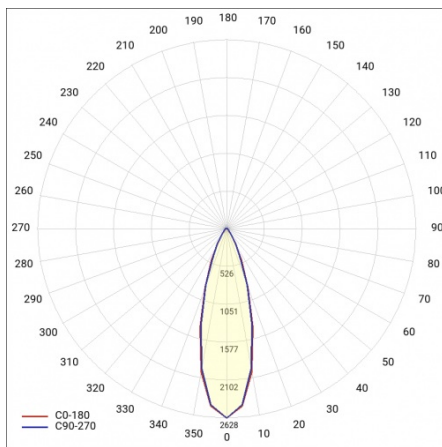

LINEA S LED 1760MM 8350LM 840 IP54 VN (47W)

DETAILIERTE PRODUKTKARTE

TABLE TECHNISCHE PARAMETER

Nennleistung der Leuchte [W]:	47	Typ Diffusor:	transparent
Index:	851780	Material Gehäuse:	verzinkter beschichteter Stahl
Farbtemperatur [K]:	4000	Abmessungen (H/B/T/H) [mm]:	1760/67/50
EAN:	5905963851780	Farbe Gehäuse:	RAL9010
Lichtstrom [lm]:	8350	IK-Stoßfestigkeitsgrad:	IK03
Lichtquelle:	LED	IP-Schutzart:	IP54
Energieeffizienzklasse:	A	Montage:	Anbau-, Hänge-
Versorgungsspannung [V]:	220-240	Betriebstemperatur [°C]:	von -25 bis +35
Frequenz:	50-60	Eigengewicht [kg]:	1.900
Abstrahl- winkel [°]:	30	Photobiologische Sicherheit:	Risikogruppe 1 (geringes Risiko)
Verteilungstyp:	VN	Garantie [Jahre]:	5
Lichtausbeute [lm/W]:	181	CE-Zertifikat:	48/2024
Schutzklasse:	I	ENEC-Zertifikat:	0331/ENEC/23
Farb- wiedergabe- index:	>80	HACCP:	852/2004
SDCM:	≤ 3	Anleitung:	Download PDF
Material Diffusor:	PC	Plik LDT:	Download

LIGHT CURVES