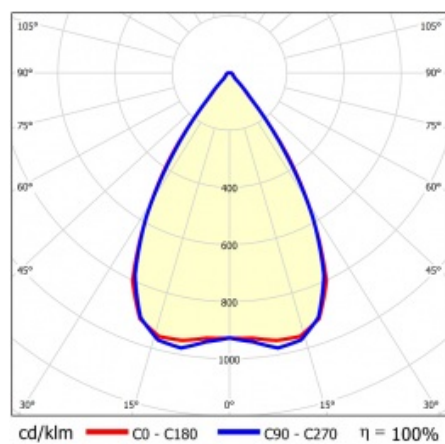

LINEA S LED 1760MM 8350LM 840 IP54 SN DALI (47W)

DETAILLIERTE PRODUKTKARTE

TABLE TECHNISCHE PARAMETER

Nennleistung der Leuchte [W]:	47	Material Diffusor:	PC
Index:	856648	Typ Diffusor:	transparent
Farbtemperatur [K]:	4000	Material Gehäuse:	beschichtetes Stahlblech
EAN:	5905963856648	Abmessungen (H/B/T/H) [mm]:	1760/67/50
Lichtstrom [lm]:	8350	Farbe Gehäuse:	RAL9010
Lichtquelle:	LED	IK-Stoßfestigkeitsgrad:	IK03
Energieeffizienzklasse:	A	IP-Schutzart:	IP54
Versorgungsspannung [V]:	220-240	Montage:	Anbau-, Hänge-
DIMM DALI:	1	Betriebstemperatur [°C]:	von -25 bis +35
Frequenz:	50-60	Eigengewicht [kg]:	2
Abstrahl- winkel [°]:	65	Garantie [Jahre]:	5
Verteilungstyp:	SN	CE-Zertifikat:	48/2024
Lichtausbeute [lm/W]:	181	HACCP:	852/2004
Schutzklasse:	I	Anleitung:	Download PDF
Farb- wiedergabe- index:	>80	Photobiologische Sicherheit:	Risikogruppe 1 (geringes Risiko)
SDCM:	≤ 3		

LIGHT CURVES