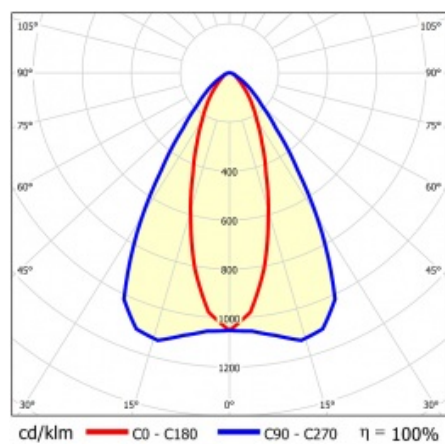

LINEA S LED 1760MM 8350LM 840 IP54 CN DALI (47W)

DETAILIERTE PRODUKTKARTE

TABLE TECHNISCHE PARAMETER

Nennleistung der Leuchte [W]:	47	Material Diffusor:	PC
Index:	854323	Typ Diffusor:	transparent
Farbtemperatur [K]:	4000	Material Gehäuse:	beschichtetes Stahlblech
EAN:	5905963854323	Abmessungen (H/B/T/H) [mm]:	1760/67/50
Lichtstrom [lm]:	8350	Farbe Gehäuse:	RAL9010
Lichtquelle:	LED	IK-Stoßfestigkeitsgrad:	IK03
Energieeffizienzklasse:	A	IP-Schutzart:	IP54
Versorgungsspannung [V]:	220-240	Montage:	Anbau-, Hänge-
DIMM DALI:	1	Betriebstemperatur [°C]:	von -25 bis +35
Frequenz:	50-60	Eigengewicht [kg]:	2
Abstrahl- winkel [°]:	35/67	Garantie [Jahre]:	5
Verteilungstyp:	CN	CE-Zertifikat:	48/2024
Lichtausbeute [lm/W]:	181	HACCP:	852/2004
Schutzklasse:	I	Anleitung:	Download PDF
Farb- wiedergabe- index:	>80	Photobiologische Sicherheit:	Risikogruppe 1 (geringes Risiko)
SDCM:	≤ 3		

LIGHT CURVES