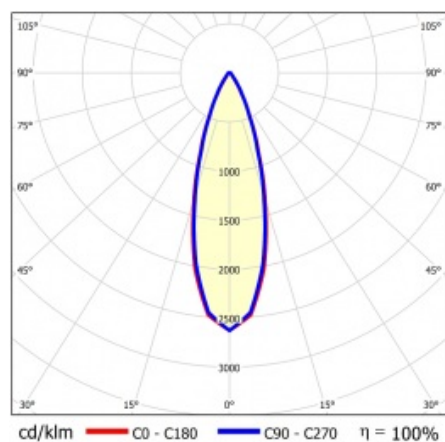

LINEA S LED 1760MM 6000LM 840 IP54 VN DALI (34W)

DETAILLIERTE PRODUKTKARTE

TABLE TECHNISCHE PARAMETER

Nennleistung der Leuchte [W]:	34	Material Diffusor:	PC
Index:	852015	Typ Diffusor:	transparent
Farbtemperatur [K]:	4000	Material Gehäuse:	beschichtetes Stahlblech
EAN:	5905963852015	Abmessungen (H/B/T/H) [mm]:	1760/67/50
Lichtstrom [lm]:	6000	Farbe Gehäuse:	RAL9010
Lichtquelle:	LED	IK-Stoßfestigkeitsgrad:	IK03
Energieeffizienzklasse:	A	IP-Schutzart:	IP54
Versorgungsspannung [V]:	220-240	Montage:	Anbau-, Hänge-
DIMM DALI:	1	Betriebstemperatur [°C]:	von -25 bis +35
Frequenz:	50-60	Eigengewicht [kg]:	2
Abstrahl- winkel [°]:	30	Garantie [Jahre]:	5
Verteilungstyp:	VN	CE-Zertifikat:	48/2024
Lichtausbeute [lm/W]:	179	HACCP:	852/2004
Schutzklasse:	I	Anleitung:	Download PDF
Farb- wiedergabe- index:	>80	Photobiologische Sicherheit:	Risikogruppe 1 (geringes Risiko)
SDCM:	≤ 3		

LIGHT CURVES