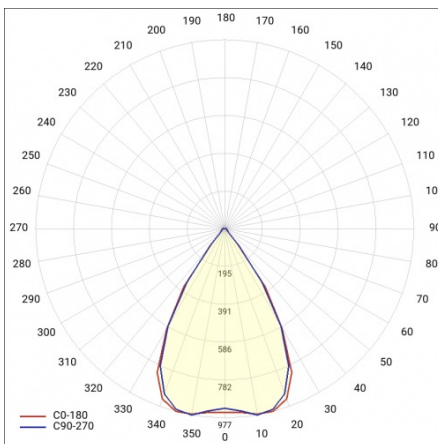

LINEA S LED 1760MM 6000LM 840 IP54 SN (34W)

DETAILIERTE PRODUKTKARTE

TABLE TECHNISCHE PARAMETER

Nennleistung der Leuchte [W]:	34	Typ Diffusor:	transparent
Index:	856433	Material Gehäuse:	verzinkter beschichteter Stahl
Farbtemperatur [K]:	4000	Abmessungen (H/B/T/H) [mm]:	1760/67/50
EAN:	5905963856433	Farbe Gehäuse:	RAL9010
Lichtstrom [lm]:	6000	IK-Stoßfestigkeitsgrad:	IK03
Lichtquelle:	LED	IP-Schutzart:	IP54
Energieeffizienzklasse:	A	Montage:	Anbau-, Hänge-
Versorgungsspannung [V]:	220-240	Betriebstemperatur [°C]:	von -25 bis +35
Frequenz:	50-60	Eigengewicht [kg]:	1.900
Abstrahl- winkel [°]:	65	Photobiologische Sicherheit:	Risikogruppe 1 (geringes Risiko)
Verteilungstyp:	SN	Garantie [Jahre]:	5
Lichtausbeute [lm/W]:	179	CE-Zertifikat:	48/2024
Schutzklasse:	I	ENEC-Zertifikat:	0331/ENEC/23
Farb- wiedergabe- index:	>80	HACCP:	852/2004
SDCM:	≤ 3	Anleitung:	Download PDF
Material Diffusor:	PC	Plik LDT:	Download

LIGHT CURVES