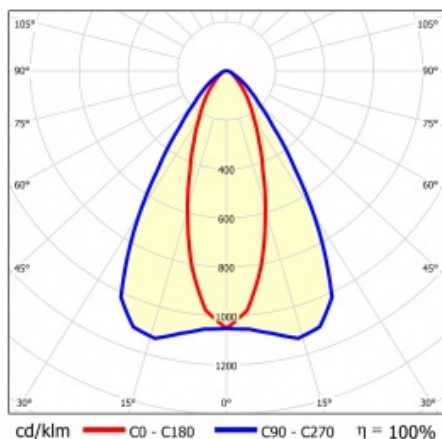

LINEA S LED 1760MM 6000LM 840 IP54 CN (34W)

DETAILLIERTE PRODUKTKARTE

TABLE TECHNISCHE PARAMETER

Nennleistung der Leuchte [W]:	34	Material Diffusor:	PC
Index:	854118	Typ Diffusor:	transparent
Farbtemperatur [K]:	4000	Material Gehäuse:	beschichtetes Stahlblech
EAN:	5905963854118	Abmessungen (H/B/T/H) [mm]:	1760/67/50
Lichtstrom [lm]:	6000	Farbe Gehäuse:	RAL9010
Lichtquelle:	LED	IK-Stoßfestigkeitsgrad:	IK03
Energieeffizienzklasse:	A	IP-Schutzart:	IP54
Versorgungsspannung [V]:	220-240	Montage:	Anbau-, Hänge-
Frequenz:	50-60	Betriebstemperatur [°C]:	von -25 bis +35
Abstrahl- winkel [°]:	35/67	Eigengewicht [kg]:	1.900
Verteilungstyp:	CN	Garantie [Jahre]:	5
Lichtausbeute [lm/W]:	179	CE-Zertifikat:	48/2024
Schutzklasse:	I	HACCP:	852/2004
Farb- wiedergabe- index:	>80	Anleitung:	Download PDF
SDCM:	≤ 3	Photobiologische Sicherheit:	Risikogruppe 1 (geringes Risiko)

LIGHT CURVES