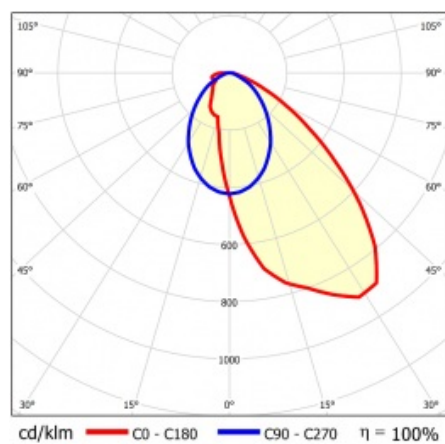

LINEA S LED 1760MM 5850LM 840 IP54 SA-R DALI (34W)

DETAILLIERTE PRODUKTKARTE

TABLE TECHNISCHE PARAMETER

Nennleistung der Leuchte [W]:	34	Material Diffusor:	PC
Index:	858093	Typ Diffusor:	transparent
Farbtemperatur [K]:	4000	Material Gehäuse:	beschichtetes Stahlblech
EAN:	5905963858093	Abmessungen (H/B/T/H) [mm]:	1760/67/50
Lichtstrom [lm]:	5850	Farbe Gehäuse:	RAL9010
Lichtquelle:	LED	IK-Stoßfestigkeitsgrad:	IK03
Energieeffizienzklasse:	A	IP-Schutzart:	IP54
Versorgungsspannung [V]:	220-240	Montage:	Anbau-, Hänge-
DIMM DALI:	1	Betriebstemperatur [°C]:	von -25 bis +35
Frequenz:	50-60	Eigengewicht [kg]:	2
Abstrahl- winkel [°]:	asymmetric right	Garantie [Jahre]:	5
Verteilungstyp:	SA-R	CE-Zertifikat:	48/2024
Lichtausbeute [lm/W]:	179	HACCP:	852/2004
Schutzklasse:	I	Anleitung:	Download PDF
Farb- wiedergabe- index:	>80	Photobiologische Sicherheit:	Risikogruppe 1 (geringes Risiko)
SDCM:	≤ 3		

LIGHT CURVES