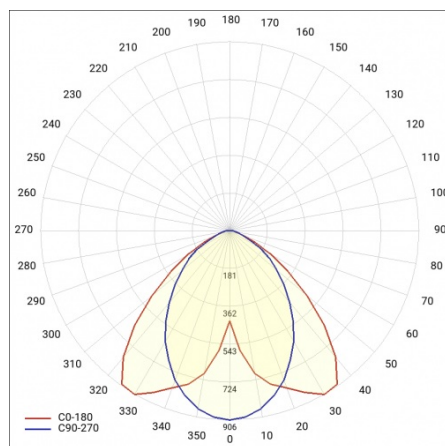

LINEA S LED 1760MM 5850LM 840 IP54 SA-R (34W)

DETAILIERTE PRODUKTKARTE

TABLE TECHNISCHE PARAMETER

Nennleistung der Leuchte [W]:	34	Typ Diffusor:	transparent
Index:	857874	Material Gehäuse:	verzinkter beschichteter Stahl
Farbtemperatur [K]:	4000	Abmessungen (H/B/T/H) [mm]:	1760/67/50
EAN:	5905963857874	Farbe Gehäuse:	RAL9010
Lichtstrom [lm]:	5850	IK-Stoßfestigkeitsgrad:	IK03
Lichtquelle:	LED	IP-Schutzart:	IP54
Energieeffizienzklasse:	A	Montage:	Anbau-, Hänge-
Versorgungsspannung [V]:	220-240	Betriebstemperatur [°C]:	von -25 bis +35
Frequenz:	50-60	Eigengewicht [kg]:	1.900
Abstrahl- winkel [°]:	asymmetric right	Photobiologische Sicherheit:	Risikogruppe 1 (geringes Risiko)
Verteilungstyp:	SA-R	Garantie [Jahre]:	5
Lichtausbeute [lm/W]:	179	CE-Zertifikat:	48/2024
Schutzklasse:	I	ENEC-Zertifikat:	0331/ENEC/23
Farb- wiedergabe- index:	>80	HACCP:	852/2004
SDCM:	≤ 3	Anleitung:	Download PDF
Material Diffusor:	PC	Plik LDT:	Download

LIGHT CURVES