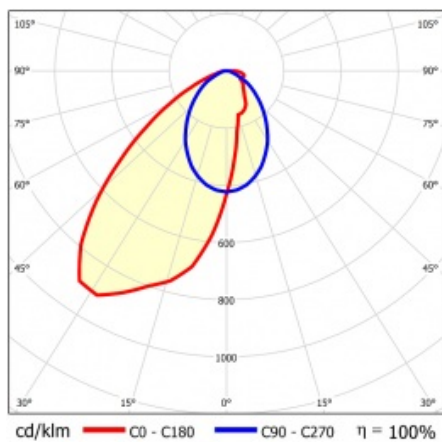

LINEA S LED 1760MM 5850LM 840 IP54 SA-L DALI (34W)

DETAILLIERTE PRODUKTKARTE

TABLE TECHNISCHE PARAMETER

Nennleistung der Leuchte [W]:	34	Material Diffusor:	PC
Index:	847295	Typ Diffusor:	transparent
Farbtemperatur [K]:	4000	Material Gehäuse:	beschichtetes Stahlblech
EAN:	5905963847295	Abmessungen (H/B/T/H) [mm]:	1760/67/50
Lichtstrom [lm]:	5850	Farbe Gehäuse:	RAL9010
Lichtquelle:	LED	IK-Stoßfestigkeitsgrad:	IK03
Energieeffizienzklasse:	A	IP-Schutzart:	IP54
Versorgungsspannung [V]:	220-240	Montage:	Anbau-, Hänge-
DIMM DALI:	1	Betriebstemperatur [°C]:	von -25 bis +35
Frequenz:	50-60	Eigengewicht [kg]:	2
Abstrahl- winkel [°]:	asymmetric left	Garantie [Jahre]:	5
Verteilungstyp:	SA-L	CE-Zertifikat:	48/2024
Lichtausbeute [lm/W]:	179	HACCP:	852/2004
Schutzklasse:	I	Anleitung:	Download PDF
Farb- wiedergabe- index:	>80	Photobiologische Sicherheit:	Risikogruppe 1 (geringes Risiko)
SDCM:	≤ 3		

LIGHT CURVES