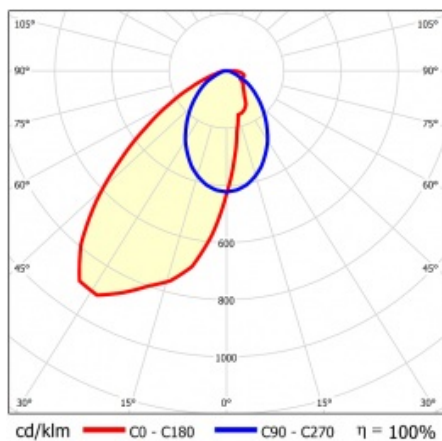

LINEA S LED 1760MM 5850LM 840 IP54 SA-L (34W)

DETAILLIERTE PRODUKTKARTE

TABLE TECHNISCHE PARAMETER

Nennleistung der Leuchte [W]:	34	Material Diffusor:	PC
Index:	847073	Typ Diffusor:	transparent
Farbtemperatur [K]:	4000	Material Gehäuse:	beschichtetes Stahlblech
EAN:	5905963847073	Abmessungen (H/B/T/H) [mm]:	1760/67/50
Lichtstrom [lm]:	5850	Farbe Gehäuse:	RAL9010
Lichtquelle:	LED	IK-Stoßfestigkeitsgrad:	IK03
Energieeffizienzklasse:	A	IP-Schutzart:	IP54
Versorgungsspannung [V]:	220-240	Montage:	Anbau-, Hänge-
Frequenz:	50-60	Betriebstemperatur [°C]:	von -25 bis +35
Abstrahl- winkel [°]:	asymmetric left	Eigengewicht [kg]:	1.900
Verteilungstyp:	SA-L	Garantie [Jahre]:	5
Lichtausbeute [lm/W]:	179	CE-Zertifikat:	48/2024
Schutzklasse:	I	HACCP:	852/2004
Farb- wiedergabe- index:	>80	Anleitung:	Download PDF
SDCM:	≤ 3	Photobiologische Sicherheit:	Risikogruppe 1 (geringes Risiko)

LIGHT CURVES