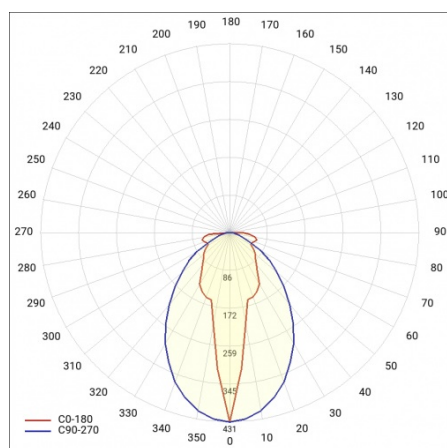

LINEA S LED 1760MM 5850LM 840 IP54 SA-L (34W)

DETAILIERTE PRODUKTKARTE

TABLE TECHNISCHE PARAMETER

Nennleistung der Leuchte [W]:	34	Typ Diffusor:	transparent
Index:	847073	Material Gehäuse:	verzinkter beschichteter Stahl
Farbtemperatur [K]:	4000	Abmessungen (H/B/T/H) [mm]:	1760/67/50
EAN:	5905963847073	Farbe Gehäuse:	RAL9010
Lichtstrom [lm]:	5850	IK-Stoßfestigkeitsgrad:	IK03
Lichtquelle:	LED	IP-Schutzart:	IP54
Energieeffizienzklasse:	A	Montage:	Anbau-, Hänge-
Versorgungsspannung [V]:	220-240	Betriebstemperatur [°C]:	von -25 bis +35
Frequenz:	50-60	Eigengewicht [kg]:	1.900
Abstrahl- winkel [°]:	asymmetric left	Photobiologische Sicherheit:	Risikogruppe 1 (geringes Risiko)
Verteilungstyp:	SA-L	Garantie [Jahre]:	5
Lichtausbeute [lm/W]:	179	CE-Zertifikat:	48/2024
Schutzklasse:	I	ENEC-Zertifikat:	0331/ENEC/23
Farb- wiedergabe- index:	>80	HACCP:	852/2004
SDCM:	≤ 3	Anleitung:	Download PDF
Material Diffusor:	PC	Plik LDT:	Download

LIGHT CURVES