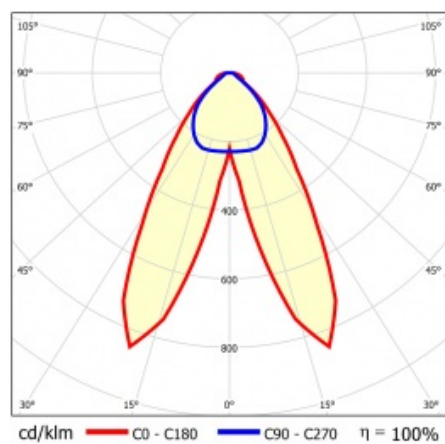

LINEA S LED 1760MM 5750LM 840 IP54 DAN DALI (34W)

DETAILLIERTE PRODUKTKARTE

TABLE TECHNISCHE PARAMETER

Nennleistung der Leuchte [W]:	34	Material Diffusor:	PC
Index:	849695	Typ Diffusor:	transparent
Farbtemperatur [K]:	4000	Material Gehäuse:	beschichtetes Stahlblech
EAN:	5905963849695	Abmessungen (H/B/T/H) [mm]:	1760/67/50
Lichtstrom [lm]:	5750	Farbe Gehäuse:	RAL9010
Lichtquelle:	LED	IK-Stoßfestigkeitsgrad:	IK03
Energieeffizienzklasse:	A	IP-Schutzart:	IP54
Versorgungsspannung [V]:	220-240	Montage:	Anbau-, Hänge-
DIMM DALI:	1	Betriebstemperatur [°C]:	von -25 bis +35
Frequenz:	50-60	Eigengewicht [kg]:	2
Abstrahl- winkel [°]:	butterfly	Garantie [Jahre]:	5
Verteilungstyp:	DAN	CE-Zertifikat:	48/2024
Lichtausbeute [lm/W]:	179	HACCP:	852/2004
Schutzklasse:	I	Anleitung:	Download PDF
Farb- wiedergabe- index:	>80	Photobiologische Sicherheit:	Risikogruppe 1 (geringes Risiko)
SDCM:	≤ 3		

LIGHT CURVES