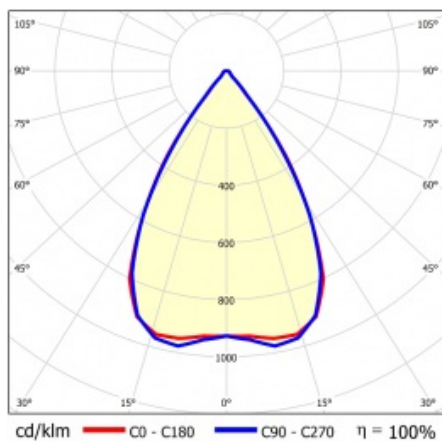

LINEA S LED 1760MM 4000LM 840 IP54 SN DALI (27W)

DETAILLIERTE PRODUKTKARTE

TABLE TECHNISCHE PARAMETER

Nennleistung der Leuchte [W]:	27	Material Diffusor:	PC
Index:	856662	Typ Diffusor:	transparent
Farbtemperatur [K]:	4000	Material Gehäuse:	beschichtetes Stahlblech
EAN:	5905963856662	Abmessungen (H/B/T/H) [mm]:	1760/67/50
Lichtstrom [lm]:	4000	Farbe Gehäuse:	RAL9010
Lichtquelle:	LED	IK-Stoßfestigkeitsgrad:	IK03
Energieeffizienzklasse:	C	IP-Schutzart:	IP54
Versorgungsspannung [V]:	220-240	Montage:	Anbau-, Hänge-
DIMM DALI:	1	Betriebstemperatur [°C]:	von -25 bis +35
Frequenz:	50-60	Eigengewicht [kg]:	2
Abstrahl- winkel [°]:	65	Garantie [Jahre]:	5
Verteilungstyp:	SN	CE-Zertifikat:	48/2024
Lichtausbeute [lm/W]:	152	HACCP:	852/2004
Schutzklasse:	I	Anleitung:	Download PDF
Farb- wiedergabe- index:	>80	Photobiologische Sicherheit:	Risikogruppe 1 (geringes Risiko)
SDCM:	≤ 3		

LIGHT CURVES