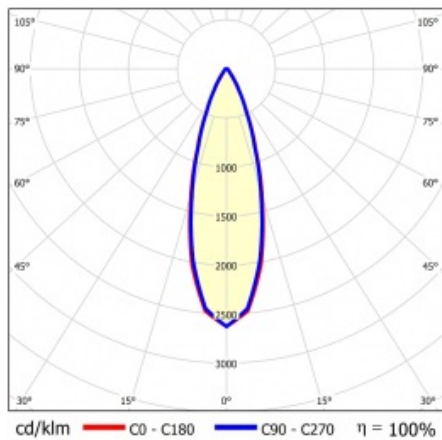

LINEA S LED 1760MM 2850LM 840 IP54 VN DALI (19W)

DETAILLIERTE PRODUKTKARTE

TABLE TECHNISCHE PARAMETER

Nennleistung der Leuchte [W]:	19	Material Diffusor:	PC
Index:	852039	Typ Diffusor:	transparent
Farbtemperatur [K]:	4000	Material Gehäuse:	beschichtetes Stahlblech
EAN:	5905963852039	Abmessungen (H/B/T/H) [mm]:	1760/67/50
Lichtstrom [lm]:	2850	Farbe Gehäuse:	RAL9010
Lichtquelle:	LED	IK-Stoßfestigkeitsgrad:	IK03
Energieeffizienzklasse:	C	IP-Schutzart:	IP54
Versorgungsspannung [V]:	220-240	Montage:	Anbau-, Hänge-
DIMM DALI:	1	Betriebstemperatur [°C]:	von -25 bis +35
Frequenz:	50-60	Eigengewicht [kg]:	2
Abstrahl- winkel [°]:	30	Garantie [Jahre]:	5
Verteilungstyp:	VN	CE-Zertifikat:	48/2024
Lichtausbeute [lm/W]:	153	HACCP:	852/2004
Schutzklasse:	I	Anleitung:	Download PDF
Farb- wiedergabe- index:	>80	Photobiologische Sicherheit:	Risikogruppe 1 (geringes Risiko)
SDCM:	≤ 3		

LIGHT CURVES