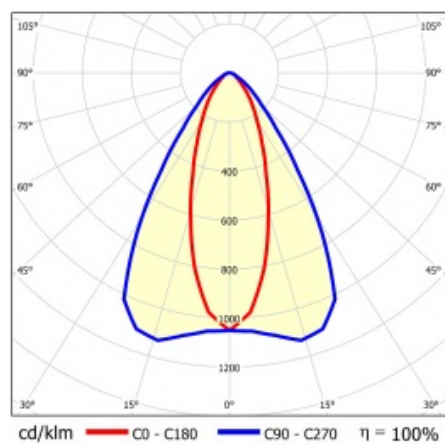

LINEA S LED 1760MM 2850LM 840 IP54 CN DALI (19W)

DETAILIERTE PRODUKTKARTE

TABLE TECHNISCHE PARAMETER

Nennleistung der Leuchte [W]:	19	Material Diffusor:	PC
Index:	854354	Typ Diffusor:	transparent
Farbtemperatur [K]:	4000	Material Gehäuse:	beschichtetes Stahlblech
EAN:	5905963854354	Abmessungen (H/B/T/H) [mm]:	1760/67/50
Lichtstrom [lm]:	2850	Farbe Gehäuse:	RAL9010
Lichtquelle:	LED	IK-Stoßfestigkeitsgrad:	IK03
Energieeffizienzklasse:	C	IP-Schutzart:	IP54
Versorgungsspannung [V]:	220-240	Montage:	Anbau-, Hänge-
DIMM DALI:	1	Betriebstemperatur [°C]:	von -25 bis +35
Frequenz:	50-60	Eigengewicht [kg]:	2
Abstrahl- winkel [°]:	35/67	Garantie [Jahre]:	5
Verteilungstyp:	CN	CE-Zertifikat:	48/2024
Lichtausbeute [lm/W]:	153	HACCP:	852/2004
Schutzklasse:	I	Anleitung:	Download PDF
Farb- wiedergabe- index:	>80	Photobiologische Sicherheit:	Risikogruppe 1 (geringes Risiko)
SDCM:	≤ 3		

LIGHT CURVES